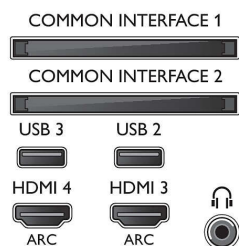

Caractéristiques

Ambilight

- Fonctions Ambilight: S'adapte à la couleur du mur, Mode lounge, Mode jeu, Ambilight+Hue
- Version Ambilight: 3 côtés

Image/affichage

- Format d'image: 16/9
- Diagonale de l'écran (pouces): 48 pouces
- Diagonale de l'écran (cm): 121 cm
- Afficheur: LED 4K Ultra HD

- 3D: Active 3D, Jeu à deux, en plein écran*, Conversion 2D à 3D, Détection 3D automatique
- Résolution d'écran: 3 840 x 2 160
- Luminosité: 400 cd/m²
- Processeur d'images: Pixel Precise Ultra HD
- Amélioration de l'image: Perfect Natural Motion, Perfect Motion Rate à 1 400 Hz, Micro Dimming Pro, Ultra Résolution

Résolution d'affichage prise en charge

- Entrées ordinateur sur tous les connecteurs HDMI: à 60 Hz, jusqu'à 4K Ultra HD 3840 x 2160
- Entrées vidéo sur tous les connecteurs HDMI: 24, 25, 30, 50, 60 Hz, jusqu'à 4K Ultra HD 3840 x 2160p

Tuner/réception/transmission

- TV numérique: 2 DVB-T/T2/C/S/S2
- Lecture vidéo: NTSC, PAL, SECAM

Connections

Side