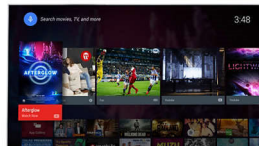

Quad Core + Android

Associé à la puissance d'Android, le processeur Philips Quad Core vous offre une expérience de jeu incroyable. Et avec Android installé sur

votre téléviseur, la navigation, le lancement d'applications et la lecture de vidéos sont ultra-rapides, très intuitifs et très ludiques.