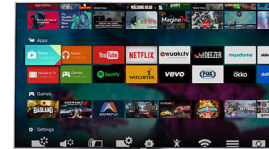

Contenus du téléviseur

Google Play Store et la galerie d'applications Philips vont au-delà de la télévision traditionnelle pour vous offrir un grand choix de films, émissions, musiques, applications et jeux en ligne. Avec 16 Go de mémoire extensible, vous ne manquerez pas d'espace pour stocker tous vos contenus préférés et installer plus d'applications.