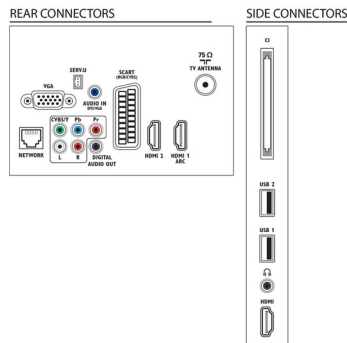

Güç

- Şebeke elektriği: 220-240V; 50 Hz
- Ortam sıcaklığı: 5°C - 35°C
- Bekleme modunda güç tüketimi: $0,3W$
- Enerji Etiket Sınıfı: A+
- AB Enerji Etiketine uygun güç: 47 W
- Güç Tasarrufu Özellikleri: Ekonomik mod, Görüntü dondurma (radyo için)
- Yıllık enerji tüketimi: 69 kWh

Aksesuarlar

- Birlikte verilen aksesuarlar: Güç kablosu, Uzaktan Kumanda, 2 x AAA Pil, Masa üstü stand, Hızlı başlangıç kılavuzu, Yasal bilgiler ve güvenlik broşürü, Garanti Belgesi
- İsteğe bağlı aksesuarlar: Kablosuz USB adaptörü (PTA01)

Boyutlar

- Set Genişliği: 886,4 mm
- Set Yüksekliği: 540,4 mm
- Set Derinliği: 38 mm
- Ürün ağırlığı: 12,8 kg
- Set genişliği (stant ile): 886,4 mm
- Set yüksekliği (stant ile): 577 mm
- Set derinliği (stant ile): 210 mm
- Ürün ağırlığı (+stant): 15,24 kg
- Kutu genişliği: 1065 mm
- Kutu yüksekliği: 635 mm
- Kutu derinliği: 155 mm
- Ambalajla birlikte Ağırlık: 17,6 kg

Yayın tarihi 2023-10-18

Sürüm: 5.0.4

EAN: 87 12581 65321 7

© 2023 Koninklijke Philips N.V.
Tüm hakları saklıdır.

Teknik özellikler üzerinde önceden haber vermeden değişiklik yapılabilir. Ticari markalar, Koninklijke Philips N.V. şirketi veya ilgili kuruluşlara aittir.

www.philips.com

* DivX Certified® - HD 1080p'ye kadar asıl içerik dahil DivX® video oynatabilir.

* TV, "Ücretsiz" yayınlar için DVB alımını destekler. Bazı DVB operatörleri desteklenmeyebilir. Güncel liste Philips destek web sitesinin SSS bölümünde bulunabilir. Bazı operatörler için Koşullu Erişim veya abonelik gerekmektedir. Daha fazla bilgi için operatörünüze başvurun.

* 365 gün boyunca günde 4 saat çalışan bir televizyonun güç tüketimine dayanan, yıl başına kWh enerji tüketimi. Gerçek enerji tüketimi televizyonun nasıl kullanıldığına göre değişir.