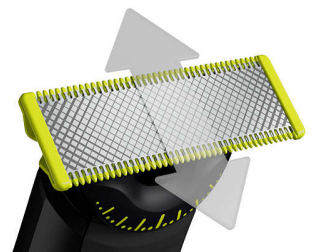

Facile à utiliser

- Sabot corps clipsable (3 mm)
- Batterie Li-Ion, autonomie de 120 minutes
- L'afficheur LED numérique indique l'état de la batterie et du verrouillage
- Une lame qui ne s'émousse pas facilement
- 100 % étanche

Définissez les contours

Vos contours sont parfaitement nets grâce à la lame double sens. Quelle que soit sa direction, vous bénéficiez d'une visibilité optimale et n'oubliez aucun poil. Un style impeccable rapidement.

Rasez

OneBlade ne rase pas d'aussi près qu'une lame traditionnelle, et préserve donc votre peau. Rasez facilement à contre-sens, quelle que soit la longueur des poils.

Sabot corps clipsable

Fixez le sabot corps (3 mm) pour tailler facilement dans n'importe quelle direction.

Système de protection clipsable pour zones sensibles

Fixez le système de protection pour une sécurité supplémentaire pour les zones sensibles.

Lame double sens

Le OneBlade suit les contours de votre visage pour vous permettre de raser facilement et confortablement toutes les zones. Déplacez la lame double sens dans n'importe quelle direction pour définir vos contours et créer des lignes parfaites.