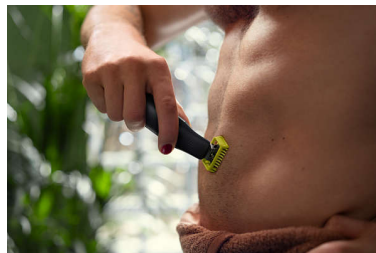

Sabot corps clipsable

Fixez le sabot corps (3 mm) pour tailler facilement dans n'importe quelle direction.