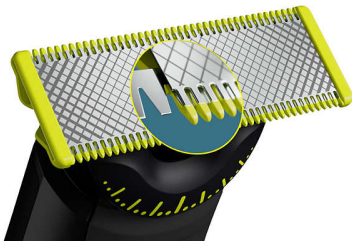

Facile à utiliser

- Sabot corps clipsable (3 mm)
- Batterie Li-Ion, autonomie de 120 minutes
- L'afficheur LED numérique indique l'état de la batterie et du verrouillage
- Une lame qui ne s'émousse pas facilement
- 100 % étanche

Coupe uniforme

Points forts

Technologie unique OneBlade

Le Philips OneBlade bénéficie d'une technologie de stylisation pour le visage révolutionnaire. Il rase vos poils, quelle que soit leur longueur. Son double système de protection (revêtement lisse et bords arrondis) facilite le rasage et le rend plus confortable. Sa technologie de rasage bénéficie d'une solution à mouvements rapides (12 000 par minute), pour un rasage efficace, même sur les poils longs.

Lame 360 innovante

La lame 360 innovante pivote dans toutes les directions pour s'adapter aux courbes de votre visage. Son design assure un contact permanent avec la peau et une maîtrise parfaite. Taillez et rasez facilement les zones les plus difficiles à atteindre avec moins de passages et plus de confort*.

Définissez les contours

Vos contours sont parfaitement nets grâce à la lame double sens. Quelle que soit sa direction, vous bénéficiez d'une visibilité optimale et n'oubliez aucun poil. Un style impeccable rapidement.