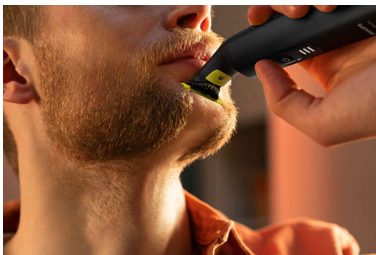

Facile à utiliser

- Sabot corps clipsable (3 mm)
- Batterie Li-Ion, autonomie de 120 minutes
- L'afficheur LED numérique indique l'état de la batterie et du verrouillage
- Une lame qui ne s'émousse pas facilement
- 100 % étanche

Coupe uniforme

Points forts

Technologie unique OneBlade

Le Philips OneBlade bénéficie d'une technologie de stylisation pour le visage révolutionnaire. Il rase vos poils, quelle que soit leur longueur. Son double système de protection (revêtement lisse et bords arrondis) facilite le rasage et le rend plus confortable. Sa technologie de rasage bénéficie d'une solution à mouvements rapides (12 000 par minute), pour un rasage efficace, même sur les poils longs.

Lame 360 innovante

La lame 360 innovante pivote dans toutes les directions pour s'adapter aux courbes de votre visage. Son design assure un contact permanent avec la peau et une maîtrise parfaite. Taillez et rasez facilement les zones les plus difficiles à atteindre avec moins de passages et plus de confort*.

Définissez les contours

Vos contours sont parfaitement nets grâce à la lame double sens. Quelle que soit sa direction, vous bénéficiez d'une visibilité optimale et n'oubliez aucun poil. Un style impeccable rapidement.