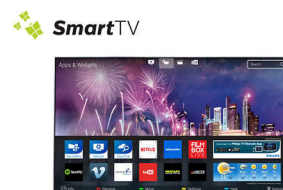

Smart TV

Avastage nutikam kogemus, mis jääb tavateri piiridest välja. Laenuitage ja voogedastage veebipõhistest videokauplustest filme, videosid ja mängu. Vaadake tagantjärele oma lemmikkanalite saateid ja nautige rikkalikku võrgurakenduste valikut (nt Youtube).