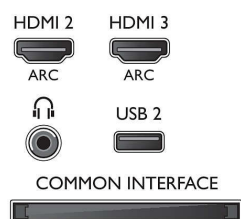

Connections

Side

Rear

Spetsifikatsioon

Smart TV

- Interaktiivne TV: HbbTV (Hybrid Broadcast Broadband TV)
- Telekava*: 8 päeva elektrooniline telekava
- SmartTV rakendused*: Catch-up TV, Netflix, Spotify, Võrgurakendused, Video võrgukauplused, Avage veebibrauser, YouTube
- Social TV: Skype, Twitter