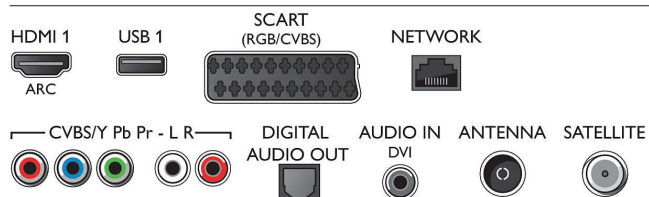

Spetsifikatsioon

Ambilight

- Ambilighti funktsioonid: Dual View püsiv värv, Dünaamilised, ühendatud valgusanduriga, Salongi režiim, päikeseloojang, Kohandumine seinavärviga, 3D
- Ambilighti versioon: 2 küljel
- Ambilighti valgussüsteem: Sisseehitatud AL + Hue

Pilt/Ekraan

- Kuvasuhe: 4:3/16:9
- Ekraani diagonaalsuurus (tollides): 42 tolli

- Ekraani diagonaalsuurus (sentimeetrites): 107 cm
- Ekraan: Full HD LED
- 3D: Passiivne 3D, 2 Player Full Screen Gaming*, 3D-pildi sügavuse reguleerimine, 2D pildi teisendamine 3D-pildiks, Automaatne 3D tuvastus, Virvendusevaba 3D
- Paneeli eraldusvõime: 1920 x 1080p
- Heledus: 350 cd/m²
- Pildiparandus: Pixel Precise HD, Micro Dimming Pro, Digitaalne Natural Motion, Kaadrisagedus: 400 Hz Perfect Motioni Rate

Toetatavad ekraani lahutusvõimed

- Arvutisisendid: kuni 1920 x 1080 värskendussagedusel 60 Hz
- Videosisendid: 24, 25, 30, 50, 60 Hz, kuni 1920 x 1080p

Tuuner/Vastuvõtt/Ülekanne

- Digi-TV: DVB-T/C/S/S2
- Video taasesitus: NTSC, PAL, SECAM
- MPEG-tugi: MPEG2, MPEG4

Connections

Side

Rear