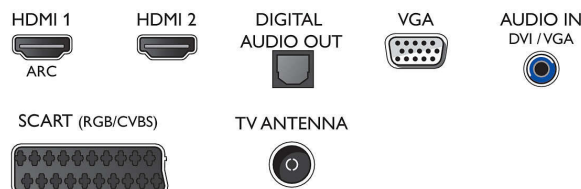

Kaks HDMI sisendit koos Easylinkiga

kaablipundarde tekkimist väldite tänu ühele HDMI-kaabli pildi- ja helisignaali edastamisel oma seadmetest telerisse. HDMI kasutab tihendamata signaale, kindlustades parima kvaliteedi jõudmise allikast ekraanile. Tänu Philipsi Easylinki funktsioonile saate ühtainust kaugjuhtimispulti kasutades juhtida suuremat osa teleri, DVD-mängija, Blu-Ray-mängija, digiboksi või kodukinosüsteemi funktsioonidest.

Connections

Side

Rear

Väljalaske kuupäev
2023-10-18

Versioon: 5.0.1

EAN: 87 18863 01466 0

© 2023 Firma Koninklijke Philips N.V.
Kõik õigused kaitstud

Spetsifikatsioone võib muuta ette teatamata
Kaubamärgid kuuluvad firmale Koninklijke Philips N.V.
või vastavatele omanikele.