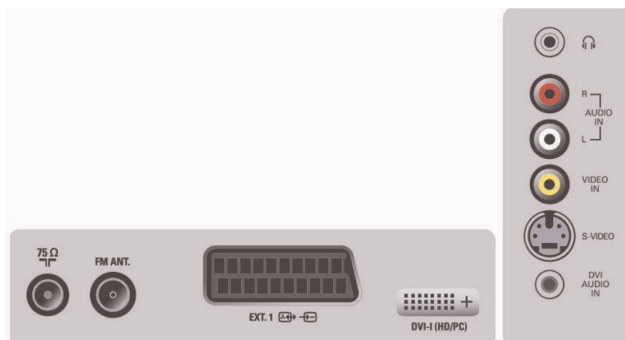

Hangolóegység/Vétel/Adás

- Hangolási sávok: FM, hipersáv, S-csatorna, UHF, VHF
- TV rendszer: PAL, PAL B/G, PAL D/K, PAL I, SECAM, SECAM B/G, SECAM D/K, SECAM L/L'
- Videolejátszás: NTSC, PAL, SECAM
- Antennabemenet: 75 ohmos koaxiális (IEC75)
- Hangolás megjelenítése: PLL
- Előre beállított csatornák száma: 100

Csatlakoztathatóság

- Scart csatlakozók száma: 1
- Ext 1 Scart: Audio B/J, CVBS be/ki, RGB
- Egyéb csatlakozások: Antenna IEC75, DVI-I, FM antenna, PC audio be
- Elülső/oldalsó csatlakozók: Audio be, CVBS be, Fejhallgató kimenet, S-video be

Áram

- Áramfogyasztás: 55 W
- készenléti üzemmód energiafelhasználása: 1,5 W
- Környezeti hőmérséklet: 5 °C-tól 40 °C-ig
- Áramellátás: 90-240 V váltakozó feszültség

Méretetek

- Doboz méretei (Sz x Ma x Mé): 684 x 500 x 213 mm
- Készülék ház színe: Ezüst jég / magasfényű fekete
- Méretek (tartóval) (Sz x Ma x Mé): 506 x 490 x 246 mm

stereo system					transmission system					
2CS	NICAM	2CS	NICAM	NICAM	PAL	PAL	PAL	SECAM	SECAM	SECAM
DK	DK	B/G	I	LL'	B/G	DK	I	B/G	DK	LL'
o	o	o	o	o	o	o	o	o	o	o

Kiadás dátuma
2019-06-26

Verzió: 3.0.8

12 NC: 8670 000 23476
EAN: 87 10895 94345 1

© 2019 Koninklijke Philips N.V.
Minden jog fenntartva.

A műszaki adatok előzetes figyelmeztetés nélkül változhatnak. Minden védjegy a Koninklijke Philips N.V. céget, vagy az illető jogtulajdonost illeti

www.philips.com