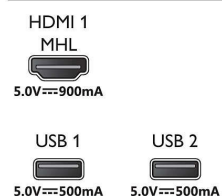

Acessórios

- Acessórios inclusos: Controle remoto, Duas pilhas AAA, Cabo de energia, Guia de início rápido, Folheto com informações legais e de segurança, Suporte para cima da mesa

Dimensões

- Largura do aparelho: 969,6 mm
- Altura do aparelho: 565,6 mm
- Profundidade do aparelho: 80,5 mm
- Peso do produto: 7,2 kg
- Largura do aparelho (com base): 969,6 mm
- Altura do aparelho (com base): 624,2 mm
- Profundidade do aparelho (com base): 194,0 mm
- Peso do produto (+base): 7,3 kg
- Largura da caixa: 1070 mm
- Altura da caixa: 680 mm

Connections

Side

Rear

Data de emissão
2023-10-18

Versão: 4.0.1

EAN: 87 18863 01665 7

© 2023 Koninklijke Philips N.V.
Todos os direitos reservados.

As especificações estão sujeitas a alterações sem aviso prévio. As marcas registradas são de responsabilidade da Koninklijke Philips N.V. ou de seus representantes legais