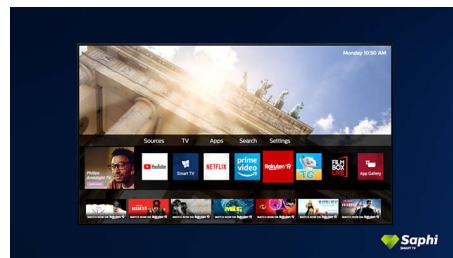

USB (fotos, músicas, vídeos)

Divirta-se com seus amigos. Conecte seu pen drive USB, câmera digital, MP3 player ou outro dispositivo multimídia à porta USB de sua TV para ver fotos, assistir a vídeos e ouvir música usando o prático navegador na tela.

SAPHI

O SAPHI é um sistema operacional rápido e intuitivo que torna a sua Smart TV Philips um verdadeiro prazer de usar. Desfrute de excelente qualidade de imagem e acesso com um botão a um menu claro baseado em ícones. Opere sua TV com facilidade e navegue rapidamente até os aplicativos mais famosos na Philips Smart TV, incluindo YouTube, Netflix e muito mais.