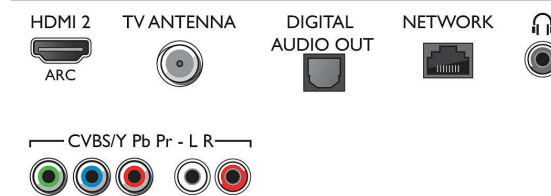

Rear

Data de emissão
2023-10-18

Versão: 4.0.1

EAN: 87 18863 01665 7

© 2023 Koninklijke Philips N.V.
Todos os direitos reservados.

As especificações estão sujeitas a alterações sem aviso prévio. As marcas registradas são de responsabilidade da Koninklijke Philips N.V. ou de seus representantes legais

www.philips.com