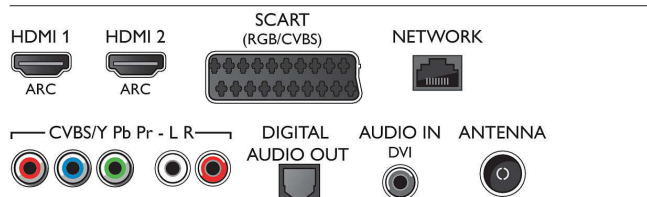

Спецификации

Ambilight

- Функции на Ambilight: Двоен изглед с фиксиран цвят, Динамичен, свързан към сензор за светлина, Режим "фойе", залез, Адаптиране към цвета на стената, 3D
- Версия на Ambilight: Двустранен
- Система за осветяване Ambilight: Вграден AL + hue

Картина/дисплей

- Съотношение на размерите на картината: 4:3/16:9

- Размер на екрана по диагонал (инчове): 42 инч
- Размер на екрана по диагонал (метрична с-ма): 107 см
- Дисплей: LED Full HD
- Разделителна способност на екрана: 1920 x 1080 пиксела
- 3D: Passive 3D, Игри с двама играчи на цял екран*, Регулируема 3D дълбочина, 2D-3D конвертиране, Автоматично откриване на 3D, 3D без премигване
- Яркост: 300 cd/m²
- Подобрене на картината: Pixel Plus HD, 200 Hz

Perfect Motion Rate, Micro Dimming

Поддържана разделителна способност на дисплея

- Компютърни входове: до 1920x1080 при 60 Hz
- Видео входове: 24, 25, 30, 50, 60 Hz, до 1920x1080p

Тuner / Приемане / Предаване

- Цифров телевизор: DVB-T/C
- Възпроизвеждане на видео: NTSC, PAL, SECAM
- Поддръжка на MPEG: MPEG2, MPEG4

Connections

Side

Rear