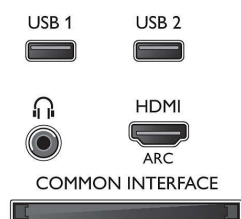

Perfect Motion Rate, Micro Dimming

Поддържана разделителна способност на дисплея

- Компютърни входове: до 1920x1080 при 60 Hz
- Видео входове: 24, 25, 30, 50, 60 Hz, до 1920x1080p

Тuner / Приемане / Предаване

- Цифров телевизор: DVB-T/C
- Възпроизвеждане на видео: NTSC, PAL, SECAM
- Поддръжка на MPEG: MPEG2, MPEG4

Connections

Side

Rear

Спецификации

Smart TV

- Интерактивна телевизия: HbbTV
- Справочник на телевизионните програми*: Електронен справочник на програмите за 8 дни
- Приложения от Smart TV*: Телевизия на запис, Netflix, Spotify, Онлайн приложения, Онлайн видео магазини, Свободен интернет браузър, YouTube
- Social TV: Skype, Twitter