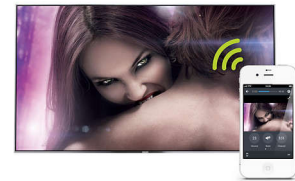

MyRemote*

Управлявайте своя телевизор Philips директно от Smart устройството си. С приложението MyRemote никога не е било по-лесно да споделяте съдържание от вашето Smart устройство на телевизора (SimplyShare) и да имате винаги актуална информация със справочника на телевизионните програми, който ви позволява да избирате програми за гледане.