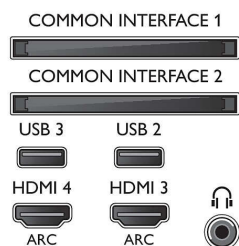

Телевізор 4K UHD Ultra Slim на базі Android™
139 см (55 дюймів) Світлодіодний телевізор 4K Ultra HD, Quad Core, 16 Гб і розширення, Два тюнери DVB-T/T2/C/S/S2

55PUS7170/12

Специфікації

Ambilight

- Функції Ambilight: Ambilight+Hue, Режим гри, Вбудована Ambilight+hue, Адаптація до кольору стіни, Адаптація до відстані від стіни, Режим розслаблюючого світла, Ambilight для 3D
- Версія Ambilight: 3-стороннє

Зображення/дисплей

- Формат кадру: 16:9
- Розмір екрана по діагоналі (у дюймах):

- 55 дюймів
- Розмір екрана по діагоналі (у метрах): 139 см
- Дисплей: 4K Ultra HD LED
- Роздільна здатність панелі: 3840x2160
- 3D: Пасивне 3D, Повноекранний режим гри для 2 учасників*, Перетворення 2D у 3D, Автоматичне виявлення 3D-сигналу
- Яскравість: 400 кд/м²
- Процесор зображення: Pixel Precise Ultra HD
- Покращення зображення: Natural Motion,

Perfect Motion Rate 800 Гц, Micro Dimming Pro, Ultra Resolution

Підтримувана роздільна здатність дисплея

- Комп'ютерні входи на всіх HDMI: при 60 Гц, до 4K Ultra HD 3840x2160
- Відеовходи на всіх HDMI: при 24, 25, 30, 50, 60 Гц, до 4K Ultra HD 3840x2160p

Connections

Side