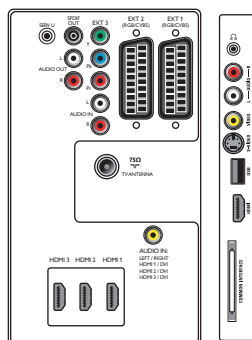

Tilkoblingsmuligheter

- Ext 1 Scart: Audio v/h, CVBS inn/ut, RGB
- Ext 2 Scart: Audio v/h, CVBS inn/ut, RGB
- Ext 3: YPbPr, Audio v/h inn

- Ext 4: HDMI v 1.3
- Ext 5: HDMI v 1.3
- Ext 6: HDMI v 1.3
- EasyLink (HDMI-CEC): Ettrykks spill, System-standby
- Front-/sidetilkoblinger: HDMI v 1.3, S-video inn, CVBS inn, Audio v/h inn, Hodetelefonutgang, USB
- Andre tilkoblinger: Analog audio venstre/høyre ut, PC-lyd inn, S/PDIF ut (koaksial), Felles grensesnitt

Strøm

- Omgivelsestemperatur: 5 °C til 35 °C
- Lysnett: 220-240 V, 50/60 Hz
- Effektforbruk: 140 W
- Effektforbruk i standby: 0,15 W

Mål

- Mål på apparat (B x H x D): 819 x 518 x 95 mm
- Mål for apparat med stativ (B x H x D): 819 x 579 x 220 mm
- Vekt, inkl. emballasje: 19 kg
- Produktvekt: 13 kg
- Produktvekt (+stativ): 16 kg
- Eskemål (B x H x D): 918 x 629 x 255 mm
- Kabinettfarge: Dekorfront i høyglanset svart med svart kabinett
- VESA-veggfeste kompatibel: 200 x 300 mm

Tilbehør

- Vedlagt tilbehør: Dreibart bordstativ, Nettledning, Hurtigstartveiledning, Bruksanvisning, Garantisertifikat, Fjernkontroll, Batterier til fjernkontroll

Stereo system				Transmission system						
2CS DK	NICAM DK	2CS BG	NICAM I	NICAM LL	PAL BG	PAL D/K	PAL I	SECAM BG	SECAM DK	SECAM LL
•	•	•	•	•	•	•	•	•	•	•

Utgivelsesdato
2009-03-31

Versjon: 4.0.22

12 NC: 8670 000 36258
EAN: 87 12581 38883 6

© 2009 Koninklijke Philips Electronics N.V.
Alle rettigheter forbeholdt.

Spesifikasjonene kan endres uten varsel. Varemerker tilhører Koninklijke Philips Electronics N.V. eller deres respektive eiere.

www.philips.com