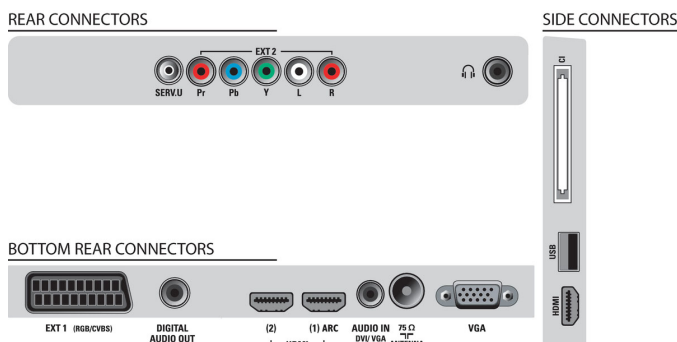

Leistung

- Umweltzeichen: Ausgezeichnet mit dem EU-Umweltzeichen
- Umgebungstemperatur: 5 °C bis 35 °C
- Netzstrom: 220 – 240 V, 50-60 Hz
- Energieverbrauch (normal): 74,9 W
- Standby-Stromverbrauch: 0,15 W
- Jährlicher Energieverbrauch: 109,354 kWh
- Bleihaltig: Ja*
- Quecksilbergehalt: 53,2 mg

Abmessungen

- Kompatible Wandhalterung: 200 x 200 mm
- Abmessungen Gerät (B x H x T): 796 x 513 x 90 mm
- Abmessungen Gerät inkl. Fuß (B x H x T): 796 x 559 x 221 mm
- Gewicht (inkl. Verpackung): 12,1 kg
- Produktgewicht: 8,35 kg
- Produktgewicht (+ Ständer): 9,67 kg
- Abmessungen Box (B x H x T): 1000 x 608 x 158 mm

Zubehör

- Mitgeliefertes Zubehör: Design Tischfuß, Netzkabel, Kurzanleitung, Registrierungskarte, Garantiezertifikat, Fernbedienung, 2 AAA-Batterien, Sicherheitshinweise/Rechtliche Hinweise, Erklärung zur Software

Ausstellungsdatum
2019-06-28

Version: 3.0.6

12 NC: 8670 000 72425
EAN: 87 12581 58362 0

© 2019 Koninklijke Philips N.V.
Alle Rechte vorbehalten.

Technische Daten können ohne vorherige Ankündigung geändert werden. Die Marken sind Eigentum von Koninklijke Philips N.V. oder der jeweiligen Firmen.

www.philips.com

* 8-Tage-EPG, Service nicht in allen Ländern verfügbar

* DVB-T, nur in ausgewählten Ländern möglich

* DVB-C ist nur in ausgewählten Ländern und bei bestimmten Betreibern verfügbar. Aktuelle Informationen finden Sie auf dem Typenschild Ihres Fernsehers.

* Der Fernseher unterstützt DVB-T-Empfang für Free-to-Air-Übertragungen. Bestimmte DVB-T-Betreiber werden möglicherweise nicht unterstützt. Eine aktuelle Liste dieser Betreiber finden Sie in den FAQs auf der Philips Support-Website. Bei einigen Betreibern sind Conditional Access und ein Abonnement erforderlich. Weitere Informationen erhalten Sie von Ihrem Betreiber.

* Durchschnittlicher Stromverbrauch bei Betrieb entsprechend IEC62087 Ed. 2.

* Der jährliche Energieverbrauch wird über den durchschnittlichen Stromverbrauch für 4 Stunden pro Tag bei 365 Tagen pro Jahr berechnet.

* Einige Komponenten dieses Fernsehers, bei denen technologisch keine Alternative besteht, enthalten Blei. Dies entspricht der geltenden Ausnahmeregelung der RoHS-Richtlinie.