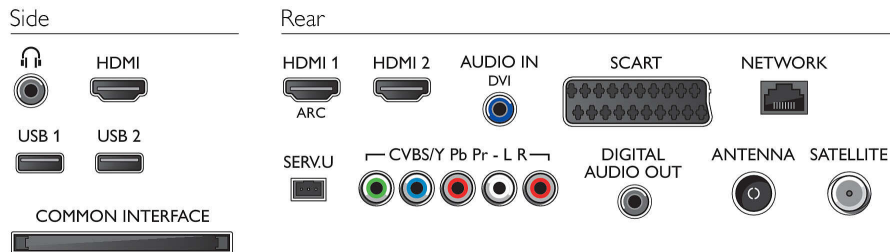

Tápellátás

- Hálózati tápellátás: 220 - 240 V AC, 50/60 Hz
- Környezeti hőmérséklet: 5 °C-tól 35 °C-ig
- Fogyasztás készenléti üzemmódban: $0,3\text{ W}$
- Energiacímke-osztály: A+
- EU energiacímke szerinti teljesítmény: 40 W
- Energiamegtakarítási funkciók: Automatikusan kikapcsoló időzítő, Eco mód, Kép némítása (rádióhoz)
- Éves energiafogyasztás: 58 kWh

Tartozékok

- Mellékelt tartozékok: Távvezérlő, 2 db AAA elem,

- Hálózati tápkábel, Gyors üzembe helyezési útmutató, Jogi és biztonsági brosúra, Garancialevél
- Opcionális tartozékok: Philips PTA317 TV-kamera, PTA518 3D szemüveg, PTA508 3D szemüveg

Méret

- Készülék szélessége: 929 mm
- Készülék magassága: 559 mm
- Készülék mélysége: 39,9 mm
- Termék tömege: 12,2 kg
- Készülék szélessége (állvánnyal együtt): 929 mm
- Készülék magassága (állvánnyal együtt): 624 mm
- Készülék mélysége (állvánnyal együtt): 238 mm
- Termék tömege (+állvány): 13,3 kg
- Doboz szélessége: 1110 mm
- Doboz magassága: 640 mm
- Doboz mélysége: 133 mm
- Kompatibilis fal tartó: 200 x 200 mm
- Tömeg, a csomagolással együtt: 15,8 kg

Kiadás dátuma
2023-10-18

Verzió: 3.2.3

EAN: 87 12581 67181 5

© 2023 Koninklijke Philips N.V.
Minden jog fenntartva.

A műszaki adatok előzetes figyelmeztetés nélkül változhatnak. Minden védjegy a Koninklijke Philips N.V. céget, vagy az illető jogtulajdonost illeti

www.philips.com

* A MyRemote alkalmazás és a kapcsolódó funkciók a TV-modellek és országok, valamint az intelligens készülékek és operációs rendszerek függvényében változhatnak. További részletek: www.philips.com/TV.

* A csatlakoztathatóság a Wi-Fi Miracast tanúsítványú Android 4.2 vagy későbbi függvénye. További részletekért tájékozódjon készüléke dokumentációjából.

* Smart TV alkalmazással kapcsolatban látogassa meg a www.philips.com/TV weboldalt az Ön országában kínált szolgáltatások áttekintéséhez

* USB felvétel csak digitális csatornákról készíthető, és előfordulhat, hogy a felvételeket korlátozza a műsorszórás másolásvédelme (CI+). Az egyes országokra és csatornákra eltérő korlátozások vonatkozhatnak.

* A Philips TV-kamera (PTA317) külön kapható.

* A szülők ellenőrzik, hogy gyermekeik nem tapasztalnak-e a fentiekben leírt kellemetlen tüneteket 3D nézése közben. 3D műsor nézése 6 éven aluli gyermekek számára nem javasolt, mivel még nem fejlődött ki teljesen a látórendszerük.

* A TV támogatja a „Free to air” műsorok DVB vételét. Előfordulhat, hogy egyes DVB szolgáltatásokat nem támogat. Erre vonatkozó frissített lista a Philips támogatási weboldal FAQ (GYIK) részében található. Egyes szolgáltatások esetében az elérés feltételes vagy előfizetéshez kötött. További információért forduljon a szolgáltatójához.

* A HbbTV-hez, a Multiroom klienshez és kiszolgálóhoz, a Netflixhez és a MyRemote alkalmazáshoz szoftverfrissítés szükséges.

* Éves energiafogyasztás kWh-ban - a televízió 365 napon át tartó, napi 4 órányi működtetéséhez szükséges áramfogyasztást alapul véve. A tényleges energiafogyasztás a televízió használati módjától függ.

* Az elektronikus műsorfüzet (EPG) és a tényleges megtekinthetőség (legfeljebb 8 napig) ország- és szolgáltatófüggő.