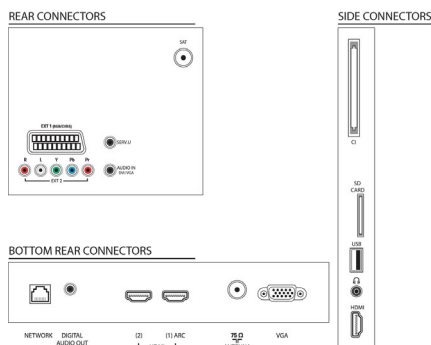

- Цифров телевизор: DVB-C MPEG2*, DVB-C MPEG4*, DVB-S2 MPEG4 HD, DVB-T MPEG2*,

- DVB-T MPEG4*, Поддръжка за DVB-S HD+ (Astra)
- Възпроизвеждане на видео: NTSC, PAL, SECAM

Power

- Мрежово захранване: Променлив ток 220-240 V, 50/60 Hz
- Температура на околната среда: от 5°C до 40°C
- Енергиен етикет с клас: A+
- Мощност по Енергиен етикет на ЕС: 56 W
- Консумация на енергия годишно: 82 kWh
- Мощност на потребление в режим на готовност: < 0,15 W
- Функции за пестене на електроенергия: Ключ за пълно спиране на захранването, Автоматичен таймер за изключване, ECO режим, Меню за екологични настройки, Светлинен сензор, Изключване на образа (за радио)
- Съдържание на олово: Да*
- Консумирана мощност в режим изключено: < 0,01 W
- Годишна консумация на енергия в режим на готовност: 1,1* kWh

Размери

- Габарити на кутията (Ш x В x Д): 1324 x 773 x 198 мм
- Габарити на апарата (Ш x В x Д): 1081 x 653 x 39,9 мм
- Габарити на апарата със стойката (Ш x В x Д): 1081 x 705 x 265 мм
- Тегло на изделието: 16,4 кг
- Тегло на изделието (със стойката): 20 кг
- Съвместима конзола за стена: 400 x 400 мм

Акcesoари

- Акcesoари в комплекта: Захранващ кабел, Дистанционно управление, 2 бр. батерии тип ААА, Шарнирна стойка за маса, Ръководство за бързо инсталиране, Брошура за правни въпроси и безопасност, Гаранционна карта
- Допълнителни акcesoари: Безжичен USB адаптер (PTA01), Конзола за стена Philips SQM 6375, Конзола за стена Philips SQM 6485

Дата на издаване
2022-04-26

Версия: 14.6.11

12 NC: 8670 000 70055
EAN: 87 12581 57356 0

© 2022 Koninklijke Philips N.V.
Всички права запазени.

Спецификациите могат да се променят без предупреждение. Търговските марки са собственост на Koninklijke Philips N.V. или на съответните си притежатели.

www.philips.com

* Net TV: Посетете www.philips.com/smarttv, за да откриете услугите, предлагани във вашата страна.
* Wi-Fi Media connect: Възможно е бързодействието на компютъра и честотната лента на безжичната мрежа да окажат влияние при възпроизвеждането на видео. За информация относно минималните и препоръчителните изисквания към системата, посетете www.philips.com/wifimediconnect. Съдържанието се показва с леко закъснение от няколко секунди. Може да има леко разминаване между картина и звук.
* Телевизорът поддържа приемане на DVB за предавания със свободен ефирен достъп. Възможно е определени DVB оператори да не се поддържат. Актуализиран списък може да бъде намерен в раздела с често задавани въпроси на уеб сайта за поддръжка на Philips. За някои оператори се изисква модул за условен достъп и абонамент. Обърнете се към вашия оператор за повече информация.
* Използването на вградения цифров TV тюнер ви помага да пестите енергия
* 8 дни EPG - услугата не е налична във всички страни
* Годишна консумация на енергия в kWh, въз основа на консумацията на телевизора при работа 4 часа на ден, 365 дни. Действителната консумация на енергия зависи от това как се използва телевизорът.
* Използването на ключа за пълно спиране на захранването намалява до 0 консумацията на енергия в режим на готовност
* Само определени части или компоненти на този телевизор съдържат олово, когато няма технически алтернативни съгласно съществуващите клаузи за освобождаване на Директивата RoHS (Директива на Европейската общност за ограничение на използването на вредни вещества).
* Поддръжка за USB клавиатура и мишка чрез актуализация на софтуера