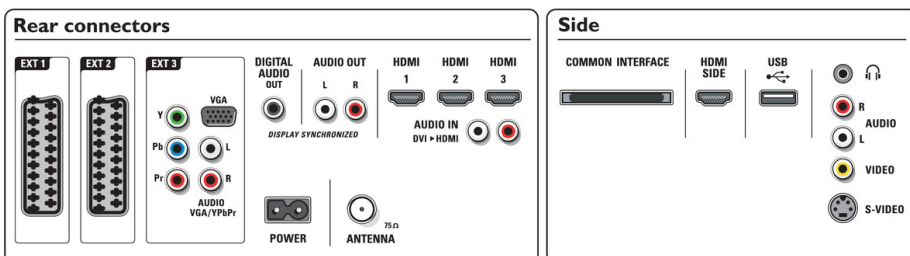

Connettività

- EXT 1 SCART: Audio L/R, Ingresso CVBS, RGB
- EXT 2 SCART: Audio L/R, Ingresso CVBS, RGB
- Ext 3: YPbPr, Ingresso audio L/R, Ingresso PC VGA
- Ext 4: HDMI v1.3
- Ext 5: HDMI v1.3
- Ext 6: HDMI v1.3
- EasyLink (HDMI-CEC): Riproduzione One Touch,

- Controllo audio del sistema, Standby del sistema
- Collegamenti frontali / laterali: HDMI v1.3, Ingresso S-video, Ingresso CVBS, Ingresso audio L/R, Uscita cuffia, USB
- Altri collegamenti: Uscita audio analogica sinistra/destra, Uscita S/PDIF (coassiale), Interfaccia standard

Potenza

- Temperatura ambiente: Da 5 a 35 °C
- Tensione di rete: CA 220 - 240 V +/- 10%
- Consumo energetico: 206 W
- Potenza (modalità di risparmio energetico): 150 W
- Consumo energetico in stand-by: 0,15 W

Dimensioni

- Dimensioni set (L x A x P): 1046 x 644 x 88 mm
- Dimensioni apparecchio con supporto (A x P): 716 x 262 mm
- Peso incluso imballaggio: 42 Kg
- Peso del prodotto: 21 Kg
- Peso prodotto (+ supporto): 25,5 Kg
- Dimensioni confezione (L x A x P): 1151 x 793 x 333 mm
- Cabinet a colori: Lato anteriore in High Gloss Black Deco e cabinet nero
- Compatibile con montaggio a parete VESA: 400 x 400 mm

Accessori

- Accessori inclusi: Cavo alimentazione, Guida rapida, Manuale dell'utente, Certificato di garanzia, Telecomando, Batterie per telecomando

Data di rilascio
2022-04-26

Versione: 6.0.17

12 NC: 8670 000 36256
EAN: 87 12581 38881 2

© 2022 Koninklijke Philips N.V.
Tutti i diritti riservati.

Le specifiche sono soggette a modifica senza preavviso. I marchi sono di proprietà di Koninklijke Philips N.V. o dei rispettivi detentori.

www.philips.com