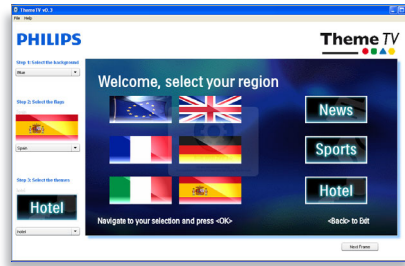

Theme TV

Theme TV konuklara, kendi dillerindeki kanalları, haberleri ve otel bilgilerini interaktif eğlence sistemine gerek olmadan bulmaları için konuk menüsünde gezinme şansı veren gelişmiş bir kullanıcı arabirimi sunar.

MyChoice uyumlu

MyChoice, konuklarınıza özel TV kanalları sunmanın basit ve düşük maliyetli bir yoludur. Aynı zamanda, başlangıçtaki TV yatırımınızı amorti eden ek gelir kaynağı da yaratmaktadır.

Yeşil Düğme

Yeşil Düğme, konuklara arka ışığı daha fazla kısarak veya radyo dinlerken ekranı kapatarak TV'nin enerji tüketimini daha da düşürme imkanı sunar. Bu da konukların doğrudan katılımıyla otelin işletme maliyetinin azaltılmasına başka bir yoldur.

Çevre dostu tasarım

Sürdürülebilirlik, Philips'in iş yapma yönteminin bütünlüğüdür. Philips TV'ler, daha düşük güç tüketimi, tehlikeli maddelerin ortadan kaldırılması, daha düşük ağırlık, daha etkili ambalajlama ve daha iyi dönüştürülebilirlik sayesinde çevreye verilen toplam zararı minimum seviyeye indirmeyi amaçlayan EcoDesign ilkelerimize uygun olarak tasarlanır ve üretilir. Philips TV'lerde ayrıca ateşe dayanıklı malzemeden yapılmış özel bir muhafaza bulunmaktadır. Acil yangın servisleri tarafından gerçekleştirilen bağımsız testler göstermiştir ki TV'ler kimi zaman harici kaynakların neden olduğu yangınları şiddetlendirirken, Philips TV'ler yangına katkıda bulunmamaktadırlar.

Gelişmiş EPG ve kanal listesi

İlgi çekici EPG ve kanal listesi, favori kanallarınızı kolayca bulabilmeniz için yardımcı grafiklere sahip anlaşılır ve sezgisel düğmeler içerir.