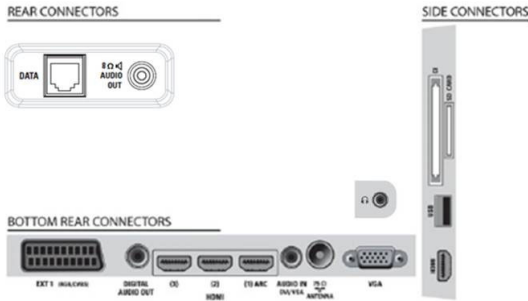

Sağlık

- Kontrol: Çoklu uzaktan kumanda
- Kullanılabilirlik: Kulaklık çıkışı, Bağımsız ana hoparlör sesi kapatma
- Güvenlik: Çift izolasyon Sınıf II

Multimedya Uygulamaları

- Multimedya bağlantıları: USB
- Çalma/Oynatma Formatları: MP3, JPEG Resimler, Slayt gösterisi dosyaları (.alb)
- Video Oynatma Formatları: H264/MPEG-4 AVC

Güç

- Şebeke elektriği: 220-240V, 50/60 Hz
- Güç tüketimi (tipik): 100 W
- Bekleme modunda güç tüketimi: 0,22 W
- Ortam sıcaklığı: 5 °C - 40 °C
- Kurşun mevcudiyeti: Evet*
- Yıllık enerji tüketimi: 142 kW s
- Cıva içeriği: 56 mg

Çevre Dostu Teknik Özellikler

- Güvenlik: Ateşe dayanıklı muhafaza
- Düşük Güçte Bekleme
- SmartPower Eco

Boyutlar

- Set boyutları (G x Y x D): 1025 x 636 x 83 mm
- Stand dahil boyutları ayarla (G x Y x D): 1025 x 687 x 360 mm
- Kutu boyutları (G x Y x D): 1268 x 730 x 246 mm
- Ürün ağırlığı: 16 kg
- Ürün ağırlığı (+stand): 19 kg
- VESA duvara monte edilmeye uygun: 200 x 200 mm
- Ambalajla birlikte Ağırlık: 22 kg

Aksesuarlar

- Birlikte verilen aksesuarlar: Uzaktan Kumanda, Uzaktan kumanda pilleri, Güç kablosu, Garanti Belgesi, Duvara montaj aparatı
- İsteğe bağlı aksesuarlar: Duvara monte (eğik) 22AV3200/10, Kurulum kumandası 22AV8573/00, Dönebilen Masa Üstü Standı

Yayın tarihi 2012-10-12

Sürüm: 3.0.8

12 NC: 8670 000 75941
EAN: 87 12581 60241 3

© 2012 Koninklijke Philips Electronics N.V.
Tüm hakları saklıdır.

Teknik özellikler üzerinde önceden haber vermeden değişiklik yapılabilir. Ticari markalar, Koninklijke Philips Electronics N.V. şirketi veya ilgili kuruluşlara aittir.

www.philips.com

* 365 gün boyunca günde 4 saat çalışan bir televizyonun güç tüketimine dayanan, yıl başına kWh enerji tüketimi. Gerçek enerji tüketimi televizyonun nasıl kullanıldığına göre değişir.
* Bu televizyon sadece teknoloji alternatiflerinin olmadığı belirli parçalar ve bileşenlerde, RoHS Yönergesi maddeleri altında mevcut muafiyet ile uyumluluk gösteren oranda kurşun içerir.
* Tipik çalışma modu güç tüketimi IEC62087 Ed 2'ye uygun ölçüm.