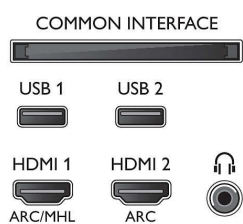

Specifikacije

Ambilight

- Ambilight značajke: Ugrađeni Ambilight+hue, Ambilight Music, Način rada za igre, Mogućnost prilagodbe boji zida, Način rada sa svjetlom za opuštanje
- Ambilight verzija: s 3 strane

Slika/Prikaz

- Omjer širine i visine: 16:9
- Veličina dijagonale zaslona (inč): 50 inča
- Dijagonala zaslona (u cm): 126 cm
- Zaslona: 4K Ultra HD LED

- Rezolucija zaslona: 3840 x 2160
- Program za obradu slike: P5 Perfect Picture Engine
- Napredne značajke slike: Ultra Resolution, Micro Dimming Pro, 1600 PPI

Podržana rezolucija zaslona

- Računalni ulazi na HDMI1/2: do 4K UHD 3840 x 2160 pri 60 Hz, Podrška za HDR, HDR10/HLG
- Računalni ulazi na HDMI3/4: do 4K UHD 3840 x 2160 pri 60 Hz
- Videoulazi na HDMI1/2: do 4K UHD 3840 x 2160

- pri 60 Hz, Podrška za HDR, HDR10/HLG
- Videoulazi na HDMI3/4: do 4K UHD 3840 x 2160 pri 60 Hz

Tjuner / Prijem / Prijenos

- Digitalni televizor: DVB-T/T2/T2-HD/C/S/S2
- Reprodukcijska videozapisa: NTSC, PAL, SECAM
- Podrška za MPEG: MPEG2, MPEG4
- Vodič kroz programe*: Elektronički vodič kroz programe za 8 dana
- Indikator jačine signala

Connections

Side