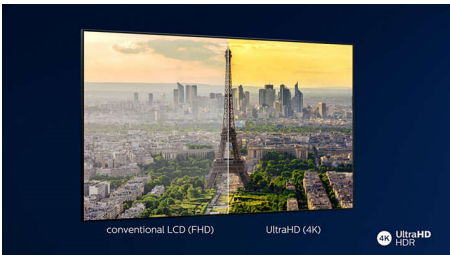

4K Ultra HD

Uz četiri puta veću rezoluciju od one konvencionalnih Full HD televizora, Ultra HD osvjetljava zaslon s 8 milijuna piksela, a tu je i naša jedinstvena tehnologija Ultra Resolution Upscaling. Uživajte u boljem prikazu bez obzira na kvalitetu originalnog sadržaja te oštrijim slikama vrhunske dubine i kontrasta, prirodnim kretanjama i živopisnim pojedinostima.