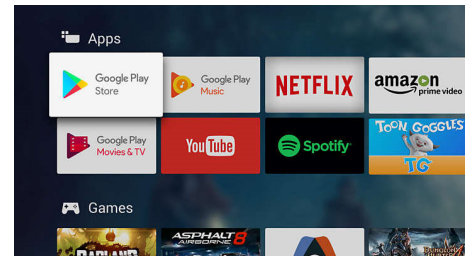

Televizijski sadržaj

Prijeđite granicu tradicionalnog televizijskog emitiranja uz Google Play Store i Philips App Gallery. Uživajte u nepresušnom izvoru filmova, televizijskih emisija, glazbe, aplikacija i igara na internetu. Više sadržaja koji će vam se svidjeti.