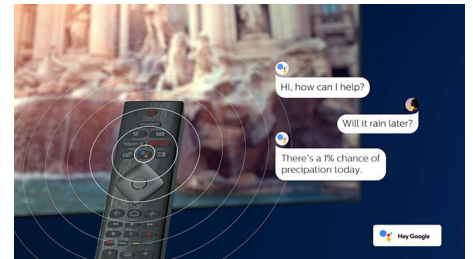

Ugrađeni Google pomoćnik

Glasm upravljajte Android TV uređajem tvrtke Philips. Želite igrati igru, gledati Netflix ili pronaći sadržaj i aplikacije u trgovini Google Play? Samo to recite televizoru. Možete i davati naredbe svim pametnim kućnim uređajima koji podržavaju Google pomoćnik, što znači da možete prigušivati svjetla i postavljati termostat tijekom filmske večeri. Pritom ne morate ustati s kauča.