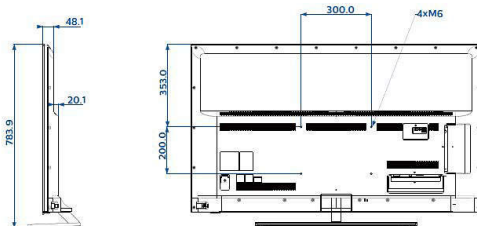

Sprejemnik/sprejem/prenos

- Digitalni televizor: DVB-T/T2/C, HEVC FHD (do

2160p 60)

- Analogna televizija: PAL
- Predvajanje IP: Multicast, Unicast, Kanali aplikacije OTT

Android TV

- OS: Android™ 7.0 (Nougat)
- Velikost pomnilnika (Flash): 16 GB*

Značilnosti

- Enostavna uporaba: Slog slike, Slog zvoka
- Digitalne storitve: 8-dnevni elektronski programski vodnik, Zdaj in sledi, MHEG, Teletext, HbbTV, Podnapisi
- Lokalno upravljanje: Krmilna ročica

Hotelske funkcije

- Hotelski način: Zaklep upravljanja s krmilno ročico,

Zaklepanje menija, Zaklepanje menija za namestitvev, Omejitvev glasnosti

- Način za zaporniške ustanove: Varnostni način, Zaklep teleteksta/MHEG/USB/elektronskega programskega vodnika/podnapisov
- Časovnik: Časovnik za spanje, Alarm za bujenje, Prebujanje ob kanalu, Zvoki za bujenje
- Upravljanje vklopa: Kanal, Funkcija, Format slike, Glasnost, Slog slike
- Nadzor moči: Način s hitrim začetkom, Samodejni vklop, WoLAN, WoWLAN
- Aplikacije: Trgovina Google Play, Aplikacije v oblaku, AppControl
- Vaša blagovna znamka: Nastavljiv začetni zaslon, Nastavljiva pozdravna aplikacija, Ime lokacije (ID za Geonames), CMND&Create, Prilagodljiva upravljalna plošča (HTML&APK)
- Ura: Ura v stanju pripravljenosti, Ura na zaslonu,