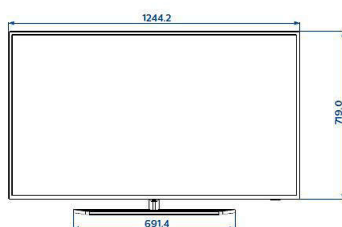

Sprejemnik/sprejem/prenos

- Digitalni televizor: DVB-T/T2/C, HEVC FHD (do

2160p 60)

- Analogna televizija: PAL
- Predvajanje IP: Multicast, Unicast, Kanali aplikacije OTT

Android TV

- OS: Android™ 7.0 (Nougat)
- Velikost pomnilnika (Flash): 16 GB*

Značilnosti

- Enostavna uporaba: Slog slike, Slog zvoka
- Digitalne storitve: 8-dnevni elektronski programski vodnik, Zdaj in sledi, MHEG, Teletext, HbbTV, Podnapisi
- Lokalno upravljanje: Krmilna ročica

Hotelske funkcije

- Hotelski način: Zaklep upravljanja s krmilno ročico,

Zaklepanje menija, Zaklepanje menija za namestitvev, Omejitvev glasnosti

- Način za zaporniške ustanove: Varnostni način, Zaklep teleteksta/MHEG/USB/elektronskega programskega vodnika/podnapisov
- Časovnik: Časovnik za spanje, Alarm za bujenje, Prebujanje ob kanalu, Zvoki za bujenje
- Upravljanje vklopa: Kanal, Funkcija, Format slike, Glasnost, Slog slike
- Nadzor moči: Način s hitrim začetkom, Samodejni vklop, WoLAN, WoWLAN
- Aplikacije: Trgovina Google Play, Aplikacije v oblaku, AppControl
- Vaša blagovna znamka: Nastavljiv začetni zaslon, Nastavljiva pozdravna aplikacija, Ime lokacije (ID za Geonames), CMND&Create, Prilagodljiva upravljalna plošča (HTML&APK)
- Ura: Ura v stanju pripravljenosti, Ura na zaslonu,