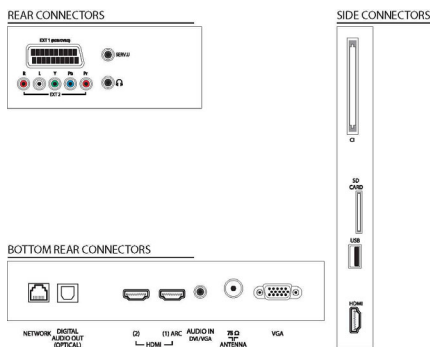

Technické údaje

Obraz/Displej

- Pomer strán: Širokouhlá obrazovka
- Diagonálny rozmer obrazovky (v palcoch): 32 palec
- Diagonálny rozmer obrazovky (metrický): 81 cm
- Rozlíšenie panela: 1920 x 1080p
- Jas: 400 cd/m²
- Dokonalejšie zobrazenie: Komprimovanie pohybu 3/2 - 2/2, 3D hrebeňový filter, Aktívne ovládanie,

- Vylepšenie farieb, Vylepšenie prechodu farieb, Digitálna redukcia šumu, Vylepšené prechody jasu, Progressívne riadkovanie, Nastavenie ostrosti, 3D zabr. prekl. MA, Automatická korekcia odtieňa pokožky, Dynamické zdokonalenie kontrastu, Spracovanie obrazu 1080p 24/25/30 Hz, Spracovanie obrazu 1080p 50/60 Hz, 100 Hz Clear LCD, Pixel Plus HD
- Dynamický kontrast obrazovky: 150 000:1

- Čas odozvy (typický): 2 ms
- Uhol zobrazenia: 178° (H) / 178° (V)
- Zdokonalenie obrazovky: Antireflexný povrch obrazovky

Podporované rozlíšenie displeja

- Počítačové formáty: 640 x 480, 60 Hz, 800 x 600, 60 Hz, 1024 x 768, 60 Hz, 1 280 x 1024, 60 Hz, 1280 x 720, 60 Hz, 1280 x 768, 60 Hz, 1360 x 768,