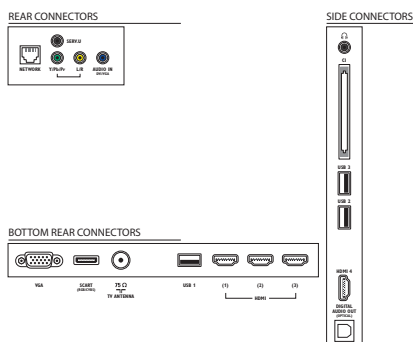

Tuuner/vastuvõtt/ülekanne

- digi-TV: DVB-C MPEG2*, DVB-C MPEG4*, DVB-T MPEG2*, DVB-T MPEG4*
- Video taasesitus: NTSC, PAL, SECAM

Võimsus

- Toiteallikas: Vahelduvvool 220–240 V, 50–60 Hz
- Ümbritsev temperatuur: 5 °C kuni 35 °C
- Energiamärgise klass: A
- EL-i energiamärgise võimsus: 49 W
- Aastane energiatarve: 68 kWh/a
- Võimsustarve ooterežiimis: < 0,15 W

- Energiasäästufunktsioonid: Automaatse väljalülituse taimer, Ökorežiim, Valgusensor, Pildi väljalülitamine (raadio kuulamiseks)
- Väljalülitatud seadme võimsustarve: < 0,01 W

Mõõtmed

- Karbi mõõtmed (L x K x S): 936 x 650 x 130 mm
- Komplekti mõõtmed (L x K x S): 834 x 515,7 x 30,4 mm
- Komplekti mõõtmed koos alusega (L x K x S): 834 x 555 x 234 mm
- Toote kaal: 9,5 kg
- Toote kaal (alusega): 12 kg
- Kaal (koos pakendiga): 14.599 kg
- Sobiv seinakinnitus: 200 x 200 mm

Tarvikud

- Komplektis olevad tarvikud: Toitejuhe, Kaugjuhtimispuhvel, 2 x AAA-patarei, 2 paari 3D-prille, Pööratav laua-alus, Kiirjuhend, Juriidilise teabe ja ohutusnõuete brošüür, SCART-adapter, Komponentkaabli adapter, Smart TV kiirjuhend, Garantileht
- Valikulised tarvikud: 3D-prillid PTA416, 3D-prillid PTA426, 3D-prillid, mängukomplekt PTA436

Väljalaske kuupäev
2013-04-12

Versioon: 6.0.9

12 NC: 8670 000 85964
EAN: 87 12581 62993 9

© 2013 Firma Koninklijke Philips Electronics N.V.
Kõik õigused kaitstud

Spetsifikatsioone võib muuta ette teatamata
Kaubamärgid kuuluvad firmale Koninklijke Philips
Electronics N.V. või vastavatele omanikele.

www.philips.com

* Net TV: külastage teie riigis pakutavate teenustega tutvumiseks veebilehte www.philips.com/smarttv.

* USB kaudu salvestamine vaid digikanalitel, mis on teleri IP-baasi elektroonilises saatelavas (riigist ja kanalist sõltuvalt võib see olla piiratud), salvestamine võib olla piiratud saate kopeerimiskaitsega (CI+). Vajalik on internetiühendus.

* Wi-Fi Smart Screen on tarkvaruuuenduse abil saadaval 2012. aasta sügisel.

* DivX Certified®, millega saab esitada DivX®-videoid kuni kõrglahutusvõime 1080 p juures, sh saab esitada erilist sisu.

* Skype'i kaamerat müüakse eraldi.

* Lapsevanemad peavad 3D-vaatamise ajal oma lapsi jälgima ja veenduma, et lastel ei esine ühtegi eespool mainitud vaevust. 3D-vaatamine ei ole soovitatav alla 6-aastastele lastele, kuna nende nägemissüsteem ei ole veel täielikult välja arenenud.

* Teler toetab vabade kanalite DVB-vastuvõttu. Teler ei pruugi toetada teatud DVB-opearaatoreid. Värske loendi leiata Philipsi klienditeo veebisaidi jaotises KKK. Mõnede operaatorite puhul on vajalik tingimusjuurdepääs ja teenuse tellimus. Pöörduge lisateabe saamiseks oma operaatori poole.

* Energiatarve kWh/aasta, põhineb 365 päeva aastas ja 4 tundi ööpäevas töötava teleri energiatarbel. Tegelik energiatarve oleneb sellest, kuidas telerit kasutatakse.

* 8 päeva elektrooniline saatelava, teenus pole kõigis riikides saadaval