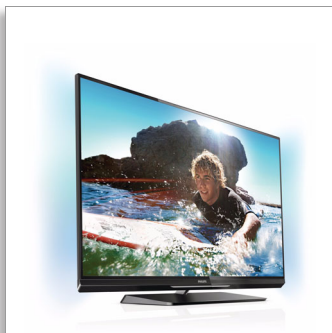

Philips 6000 series
Smart LED teler koos
Ambilight Spectra 2 ja Pixel
Precise HD

94 cm (37")

Easy 3D DVB-T/C

37PFL6007H

Sukelduge sündmustekeerisesse!

Nautige Ambilighi funktsiooniga 3D ja Smart TV telerit

Kogege sisumaailma Philipsi 37PFL6007 3D Smart LED-teleriga. Nautige võimsat Full HD LED-pilti ja kaasahaarava Ambilighiga Smart TV Premiumi lõputuid võimalusi. Saage tegevusest osa mugavaima 3D abil!