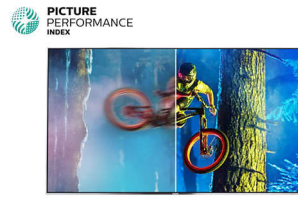

## Picture Performance Index

Picture Performance Index поєднує технологію відображення Philips та засоби розширеної обробки зображень для покращення складових сприйняття: чіткості, руху, контрастності та кольору. Незалежно від джерела Ви завжди насолоджуватиметеся надзвичайно чіткими зображеннями з неймовірними деталями та глибиною, найнасиченішими чорними, найчистішими білими і найяскравішими живими кольорами, а також природними, реалістичними відтінками кольору шкіри.