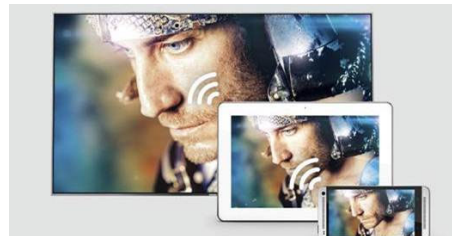

Miracast і DirectShare

Наші телевізори дають можливість Вашим гостям без проблем насолоджуватися власним вмістом на великому екрані телевізора за допомогою технологій бездротової передачі. Завдяки нашому підходу за принципом відкритої системи ми обслуговуємо користувачів, які користуються пристроями на базі iOS та Android, і постійно розширюємо сумісність. Захищена передача даних захищає Ваших гостей. Зображення, фільми та музику можна без обмежень передавати на наші телевізори через Miracast і DirectShare!

Вбудована система IPTV

Економія витрат без зайвої метушні. За допомогою наших нових телевізорів Smart TV Ви зможете створити власну готельну систему безпосередньо на телевізорі. Тепер інтерактивні канали, відео за запитом,

інтерактивні готельні меню та інформація, а також онлайн-системи замовлень доступні без встановлення зовнішньої приставки до телевізора. Окрім передачі вмісту по коаксіальних телевізійних кабелях, Ви тепер можете використовувати Інтернет для передачі телеканалів чи VOD безпосередньо на телевізор. Наша партнерська мережа може надати Вам потрібний портал з індивідуальними налаштуваннями.