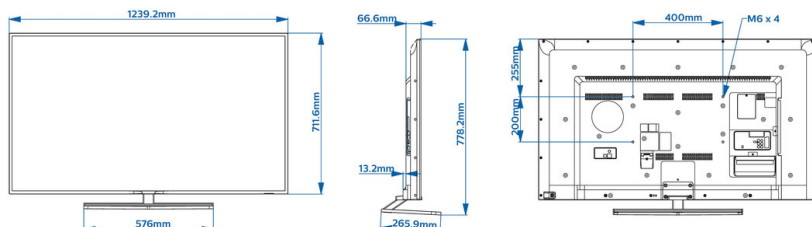

## Розміри

- Розміри комплексу (Ш x В x Т): 1239 x 712 x 67/80 мм
- Розміри комплексу з підставкою (Ш x В x Т): 1239 x 778 x 266 мм
- Вага виробу: 14,3 кг
- Вага виробу (+ підставка): 16,7 кг
- Сумісність з настінним кріпленням VESA: 400 x 200 мм, M6