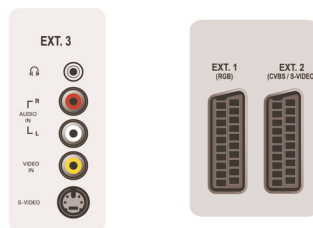

Συνδεσιμότητα

- Υποδοχή scart 1: Ήχος L/R, Είσοδος/έξοδος CVBS, RGB
- 2 εξωτερικά scart: Ήχος L/R, Είσοδος/έξοδος CVBS, Είσοδος S-Video
- 3 εξ.: Είσοδος S-Video, Είσοδος CVBS, Είσοδος

ήχου L/R

- Ext 4: ΥPbPr, Είσοδος ήχου L/R
- Ext 5: HDMI
- Ext 6: HDMI
- Αριθμός σκαρτ: 2
- Άλλες συνδέσεις: Έξοδος ακουστικών, Κοινή διασύνδεση

Ρεύμα

- Θερμοκρασία περιβάλλοντος: 5 °C έως 40 °C
- Τροφοδοσία ρεύματος: 220 - 240V, 50/60Hz
- Κατανάλωση ρεύματος: 175 W
- Κατανάλωση ρεύματος κατά την αναμονή: < 1 W

Αξεσουάρ

- Συμπεριλαμβανόμενα αξεσουάρ: Βάση τραπέζιου, Καλώδιο ρεύματος, Οδηγός γρήγορης έναρξης, Εγχειρίδιο χρήσεως, Κάρτα εγγραφής, Πιστοποιητικό εγγύησης, Τηλεχειριστήριο, Μπαταρίες για τηλεχειριστήριο
- Προαιρετικά αξεσουάρ: Επιδαπέδια βάση

Διαστάσεις

- Έγχρωμο περίβλημα: Μαύρο περίβλημα με πρόσοψη σε έξτρα γυαλιστερό deco
- Διαστάσεις σετ (Π x Υ x Β): 935 x 626 x 116 χιλ.
- Διαστάσεις συσκευής με βάση (Π x Υ x Β): 935 x 688 x 265 χιλ.
- Βάρος προϊόντος: 24 κ.
- Βάρος προϊόντος (+βάση): 26 κ.
- Διαστάσεις κουτιού (Π x Υ x Β): 1000 x 701 x 289 χιλ.
- Βάρος με την συσκευασία: 33 κ.

Stereo system			Transmission system							
2CS DK	NICAM DK	2CS BG	NICAM I	NICAM LL	PAL BG	PAL D/K	PAL I	SECAM BG	SECAM DK	SECAM LL
•	•	•	•	•	•	•	•	•	•	•

Ημερομηνία έκδοσης
2019-06-25

Έκδοση: 7.0.10

12 NC: 8670 000 26866
EAN: 87 12581 31491 0

© 2019 Koninklijke Philips N.V.
Με την επιφύλαξη παντός δικαιώματος.

Οι προδιαγραφές ενδέχεται να αλλάζουν χωρίς προειδοποίηση. Τα εμπορικά σήματα ανήκουν στην Koninklijke Philips N.V. ή στους αντίστοιχους ιδιοκτήτες.

www.philips.com