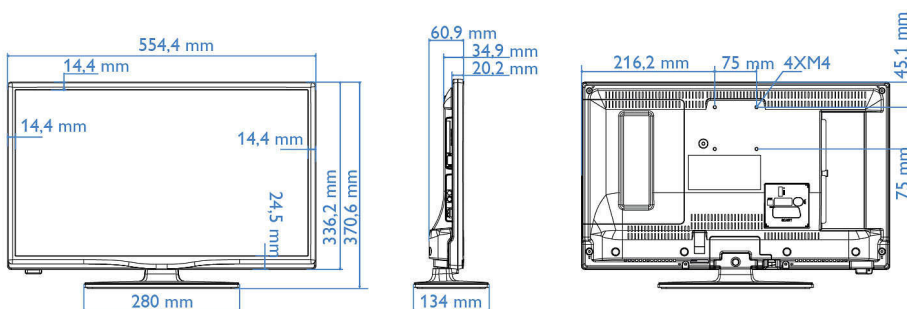

Connectiviteitsverbeteringen

- EasyLink (HDMI CEC): Afspelen met één druk op de knop, Stand-bymodus
- HDMI: ARC (alle poorten)

Ontwerp

- Kleur: Zwart

Afmetingen

- Breedte van het apparaat: 554 mm

- Hoogte van het apparaat: 336 mm
- Diepte van het apparaat: 35/61 mm
- Gewicht van het product: 3,3 kg
- Breedte van het apparaat (met standaard): 554 mm
- Hoogte van het apparaat (met standaard): 371 mm
- Diepte van het apparaat (met standaard): 134 mm
- Gewicht (incl. standaard): 3,5 kg
- Geschikt voor wandmontage: 75 x 75 mm, M4