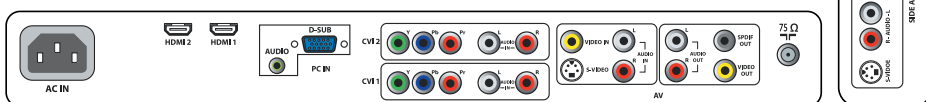

设计风格强调外观纤薄, 节省空间并适合放在任何位置。

灵智图像和灵智声音

您可以通过遥控器上的一个键直接进入灵智图像和灵智声音的飞利浦预设模式。您可以为各种图像和声音模式选择最佳的图像和音响设定。

2 路 HDMI 输入

HDMI 可建立从信号源到屏幕的无压缩数字 RGB 连接。由于不需要转换为任何模拟信号, 因此它可提供完美的图像。鉴于其信号质量并未降低, 其画面也将更加清晰、闪烁更少。HDMI 智能地与信号源设备互通最高的输出分辨率。HDMI 输入与 DVI 信号源完全向后兼容, 而不仅限于数字音频。HDMI 使用 HDCP 复制保护。使用 2 HDMI 输入, 可连接多个 HD 源 (例如 HD 机顶盒和 Blu-ray 播放机。为您的电视充分做好迎接 HD 未来的准备。

PC 输入

借助 PC 输入功能, 您可以将电视机连接到电脑, 将电视机用作电脑的显示器。

发行日期 2009-01-22

版本: 3.0.14

12 NC: 8670 000 27406
EAN: 87 12581 31818 5

© 2009 Koninklijke Philips Electronics N.V.
保留所有权利。

规格如有更改, 恕不另行通知。所有商标是 Koninklijke Philips Electronics N.V. 或它们各自所有者的财产。