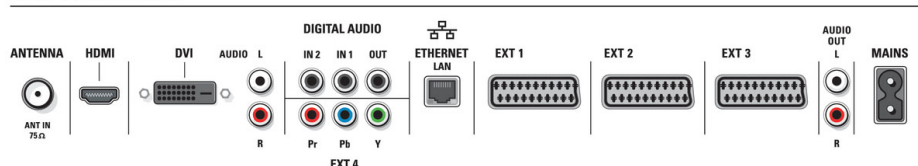

Възможности за свързване

- Извод Ext 1 Scart: Аудио L/R, Вход/изход за CVBS, RGB
- Извод Ext 2 Scart: Аудио L/R, Вход/изход за CVBS, RGB, Y/C
- Външни 3 Scart: Аудио L/R, Вход/изход за CVBS
- Извод Ext 4: Цифров коаксиален S/PDIF, YPbPr
- Извод Ext 5: DVI-I с HDCP, YPbPr
- Извод Ext 6: HDMI
- Извод Ext 7: Ethernet RJ45
- Други връзки: Аналогов изход за звук ляв/десен, Вход S/PDIF (коаксиален), Изход S/PDIF (коаксиален)
- Предни/странични букси за свързване: 2 x USB, Аудио вход L/Δ, Вход за CVBS, Изход за слушалки, Универсален четец на карти с памет, Вход S-video

Мощност

- Мощност на потребление: 239 W
- Мощност на потребление в режим на готовност: 1 W
- Мрежово захранване: 220 - 240 V променлив ток +/- 10%
- Температура на околната среда: от 5°C до 40°C

Размери

- Тегло на изделието: 36 кг
- Тегло вкл. опаковката: 58 кг
- Цвет на кутията: Бисерен - сребристобял (11092)
- Габарити на кутията (Ш x В x Δ): 1330 x 960 x 330 мм
- Габарити на апарата (Ш x В x Δ): 1238 x 755 x 96 мм

Акcesoари

- Акcesoари в комплектацията: Преходник от DVI-I към VGA, Шарнирна конзола RC с ел. мотор, Конзола за монтиране на стена
- Допълнителни акcesoари: Свързващ кабел 5 в едно, Стойка за под

stereo system						transmission system					
2CS DK	NICAM DK	2CS BG	NICAM BG	NICAM I	NICAM LL'	PAL BG	PAL DK	PAL I	SECAM BG	SECAM DK	SECAM LL'
•	•	•	•	•	•	•	•	•	•	•	•

Rear connectors

Side connectors

Дата на издаване
2019-06-26

Версия: 26.0.28

12 NC: 8670 000 21618
EAN: 87 10895 87903 3

© 2019 Koninklijke Philips N.V.
Всички права запазени.

Спецификациите могат да се променят без предупреждение. Търговските марки са собственост на Koninklijke Philips N.V. или на съответните си притежатели.

www.philips.com