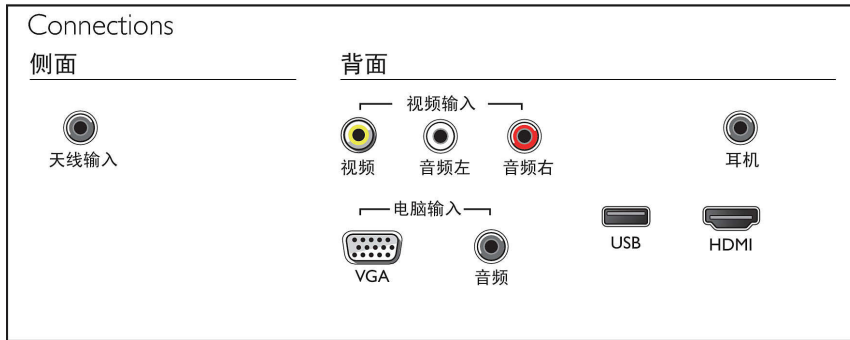

规格

图片 / 显示

- 宽高比: 16:9 宽屏幕
- 屏幕对角线尺寸 (英寸): 43 英寸
- 面板分辨率: 1920x1080p
- 画面效果增强: 3/2 - 2/2 移动下拉, 3D 梳状滤波器, 数码降噪, 动态对比度增强, 清晰度调节, 逐行扫描
- 显示屏类型: 主动式矩阵液晶显示
- 屏幕增强: 抗反射镀膜玻璃

支持的显示分辨率

- 电脑格式: 640 x 480, 60 赫兹, 800 x 600, 60 赫兹, 1024 x 768, 60 赫兹, 1360 x 768, 60 赫兹
- 视频格式: 480i, 60 赫兹, 480p, 60 赫兹, 576i, 50 赫兹, 576p, 50 赫兹, 720p, 50/60 赫兹, 1080i, 50/60 赫兹, 1080p, 50/60 赫兹

调谐器 / 接收 / 发送

- 天线输入: 75 欧姆 (IEC 类) (背面)
- 调谐波段: UHF, VHF
- 电视制式: PAL D/K
- 数字电视: DTMB
- 预设频道数: 200
- 视频播放: NTSC, PAL

多媒体应用

- 多媒体连接: USB
- 播放格式: RMVB (RealMedia 可变比特率), MPEG4, MPEG2, MPEG1, H.264/MPEG-4 AVC, 照片 (JPEG), MP3

便利性

- 儿童保护: 儿童锁 + 父母端控件
- 便于安装: 自动存储, 微调, PLL 数字调谐
- 易于使用: 自动音量调衡, 灵智图像, 灵智声音

- 屏幕显示, 侧控
- 时钟: 定时关机
- 屏幕格式调整: 宽银幕, 4:3, 缩放 1, 缩放 2, 超级变焦
- 屏幕显示语言: 简体中文, 简体中文
- 遥控器: 电视遥控器

声音

- 输出功率 (RMS): 2x8 瓦
- 声音系统: 单声道
- 音效增强: 自动音量调节器, 加宽环绕立体声

连接

- AV 1: YPbPr
- USB: USB2.0x1 (侧面)
- AV 2: CVBS 带 L+R 音频 (旁边)
- HDMI 1: HDMI v1.4
- HDMI 2: HDMI v1.4
- AV OUT: 视频输出
- PC 输入: D-sub (背面), 3.5 毫米迷你音频插孔 (背面)
- 电视天线: 75 欧姆 (IEC 类) (背面)

功率

- 主电源: 240 伏; 50 赫兹
- 使用环境温度: 5 °C 至 35 °C
- 功耗: TBC 瓦
- 待机功耗: < 0.5 瓦

附件

- 随附的附件: 2 节 AAA 电池, 电源线, 遥控器, 桌架, 用户手册, 保修单, 快速入门指南
- 用户手册: 简体中文

尺寸

- 可挂墙安装: VESA 200x200 毫米

发行日期 2024-05-06

版本: 1.0.1

EAN: 69 59033 85253 4

© 2024 Koninklijke Philips N.V.
保留所有权利。

规格如有更改, 恕不另行通知。所有商标是
Koninklijke Philips N.V. 或它们各自所有者的财产。

www.philips.com