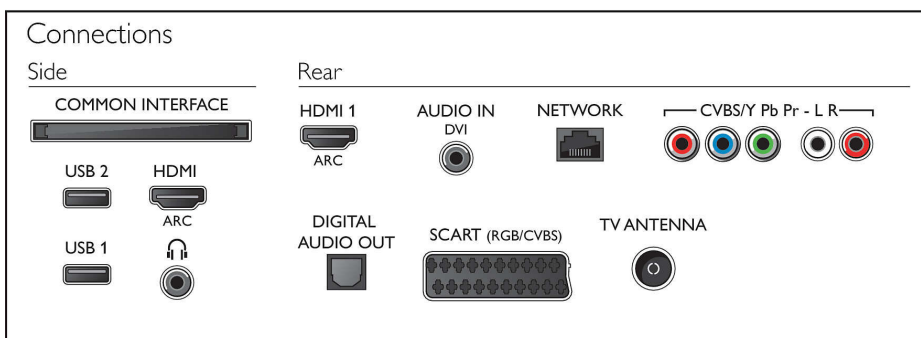

Ääni

- Lähtöteho (RMS): 10 W
- Äänenparannus: Incredible Surround -ääni, Kirkas ääni, Automaattinen äänenvoimakkuuden säätö, Dynamic Bass Enhancement -korostus, Smart-ääni

Liitännät

- HDMI-liitäntöjen määrä: 2
- HDMI-ominaisuudet: ARC (Audio Return Channel)
- Komponenttien lukumäärä (YPbPr): 1
- EasyLink (HDMI-CEC): Kaukosäätimen infrapunaliitäntä, Järjestelmän äänensäätö, Järjestelmän valmiustila, Pixel Plus -linkki (Philips)*, Toisto yhdellä painikkeella
- Scart-liitäntöjen lukumäärä (RGB/CVBS): 1
- USB-liitäntöjen lukumäärä: 2
- Langaton yhteys: Wi-Fi 802.11n 2x2, Wi-Fi Direct
- Muut liitännät: IEC75-antenni, Common Interface Plus (CI+), Digitaalinen äänilähtö (optinen), Äänitulo v/o, Äänitulo (DVI), Kuulokelähtö, Palveluliitäntä

Lisätarvikkeet

- Mukana tulevat lisätarvikkeet: Kaukosäädin, 2 x AA-paristoa, Virtajohto, Pikaopas, Laki- ja turvallisuusseite, Pöytäjalusta

Mitat

- Laitteen leveys: 726 mm
- Laitteen korkeus: 436 mm

- Laitteen syvyys: 77 mm
- Laitteen paino: 5 kg
- Laitteen leveys (jalustan kanssa): 726 mm
- Laitteen korkeus (jalustan kanssa): 485 mm
- Laitteen syvyys (jalustan kanssa): 186 mm
- Tuotteen paino (+jalusta): 5.7 kg
- Laatikon leveys: 800 mm
- Laatikon korkeus: 550 mm
- Laatikon syvyys: 131 mm
- Paino pakattuna: 7,5 kg
- Sopii seinätelineeseen: 100 x 100 mm