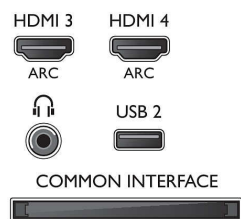

Spesifikasjoner

Ambilight

- Ambilight-funksjoner: Dobbelvisning med fast farge, Dynamisk, koblet til lyssensor, Lounge-modus, solnedgang, Tilpasser seg fargene på veggen, 3D
- Ambilight-versjon: På to sider
- Ambilight-lyssystem: Innebygd AL+hue

Bilde/skjerm

- Sideforhold: 4:3/16:9
- Diagonal skjermstørrelse (tommer): 55 tommer

- Diagonal skjermstørrelse (cm): 140 cm
- Skjerm: LED Full HD
- Paneloppløsning: 1920 x 1080p
- 3D: Passive 3D, Spilling på full skjerm for to spillere*, Justering av 3D-dybde, Konvertering fra 2D til 3D, Automatisk 3D-registrering, 3D uten flimring
- Lysstyrke: 400 cd/m²
- Bildeforbedring: Micro Dimming Pro, Perfect Natural Motion, Pixel Precise HD, 800 Hz Perfect Motion Rate

Støttet skjermopløsning

- Datamaskininnganger: opptil 1920 x 1080 ved 60 Hz
- Videoinnganger: 24, 25, 30, 50, 60 Hz, opptil 1920 x 1080p

Tuner/mottak/overføring

- Digital-TV: DVB-T/T2/C/S/S2
- Videoavspilling: NTSC, PAL, SECAM
- Støtter MPEG: MPEG2, MPEG4

Connections

Side