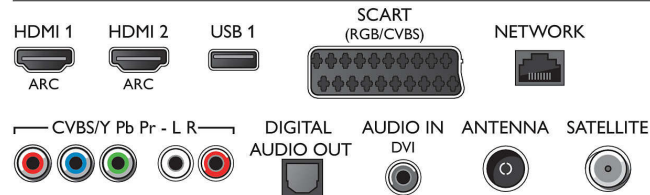

Spesifikasjoner

Ambilight

- Ambilight-funksjoner: Dobbelvisning med fast farge, Dynamisk, koblet til lyssensor, Lounge-modus, solnedgang, Tilpasser seg fargene på veggen, 3D
- Ambilight-versjon: På to sider
- Ambilight-lyssystem: Innebygd AL+hue

Bilde/skjerm

- Sideforhold: 4:3/16:9
- Diagonal skjermstørrelse (tommer): 55 tommer

- Diagonal skjermstørrelse (cm): 140 cm
- Skjerm: LED Full HD
- Paneloppløsning: 1920 x 1080p
- 3D: Passive 3D, Spilling på full skjerm for to spillere*, Justering av 3D-dybde, Konvertering fra 2D til 3D, Automatisk 3D-registrering, 3D uten flimring
- Lysstyrke: 400 cd/m²
- Bildeforbedring: Micro Dimming Pro, Perfect Natural Motion, Pixel Precise HD, 800 Hz Perfect Motion Rate

Støttet skjermopløsning

- Datamaskininnganger: opptil 1920 x 1080 ved 60 Hz
- Videoinnganger: 24, 25, 30, 50, 60 Hz, opptil 1920 x 1080p

Tuner/mottak/overføring

- Digital-TV: DVB-T/T2/C/S/S2
- Videoavspilling: NTSC, PAL, SECAM
- Støtter MPEG: MPEG2, MPEG4

Connections

Side

Rear