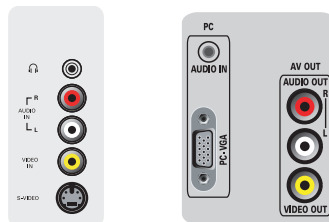

Conectividade

- **AV 1:** Entrada de áudio L/R (Esq/Dir), YPbPr
- **AV 2:** Entrada de áudio L/R (Esq/Dir), YPbPr
- **AV 3:** Entrada de áudio L/R (Esq/Dir), Entrada CVBS, Entrada S-Vídeo
- **AV 4:** HDMI
- **AV 5:** HDMI
- **Número de conexões de AV:** 7
- **Conexões frontais / laterais:** Entrada de áudio L/R (Esq/Dir), Entrada CVBS, Saída para fone de ouvido, Entrada S-vídeo
- **Outras conexões:** Saída de Vídeo, CVBS, E/D (cinch), Entrada de áudio do PC, Entrada VGA do PC

Alimentação

- **Temperatura ambiente:** 5°C a 40°C
- **Alimentação:** 100-240 V, 50/60 Hz
- **Consumo de energia:** 240 W
- **Consumo de energia no modo de espera:** < 1W

Acessórios

- **Acessórios inclusos:** Suporte de mesa articulado, Cabo de alimentação, Guia de início rápido, Manual do usuário, Cartão de registro, Certificado de garantia, Controle remoto, Pilhas para controle remoto

Dimensões

- **Gabinete colorido:** Gabinete preto com moldura decorativa em preto brilhante
- **Dimensões do aparelho (L x A x P):** 1.046 x 686 x 116 mm
- **Dimensões do aparelho com pedestal (L x A x P):** 1.046 x 749 x 265 mm
- **Peso do produto:** 26,5 kg
- **Peso do produto (+base):** 33,5 kg
- **Dimensões da caixa (L x A x P):** 1.126 x 780 x 277 mm
- **Peso, incluindo embalagem:** 42 kg
- **Compatível com montagem padrão VESA:** 600 x 400 mm