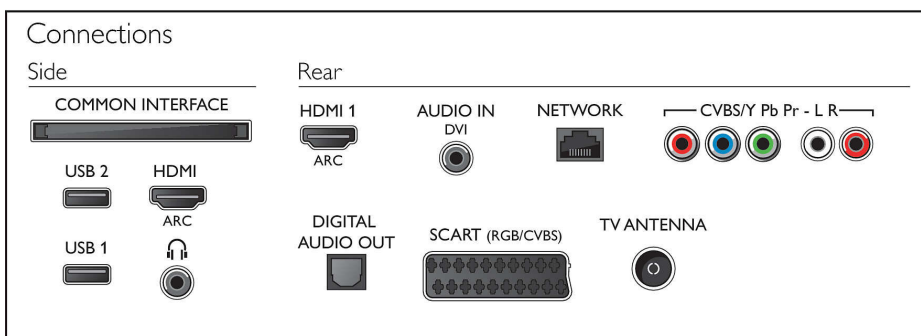

Virta

- Verkkovirta: Vaihtovirta: 220–240 V, 50/60 Hz
- Ympäristön lämpötila: 5–35 °C
- Virrankulutus valmiustilassa: $\leq 0,3\text{ W}$
- Energiatehokkuusluokka: A+
- EU:n energiatehokkuusmerkintä: 35 W
- Virransäätöominaisuudet: Automaattinen virrankatkaisujastin, Kuvanmykistys (radio)
- Virrankulutus laitteen ollessa sammutettuna: $\leq 0,3$
- Vuosittainen energiankulutus: 51 kWh

Lisätarvikkeet

- Mukana tulevat lisätarvikkeet: Kaukosäädin, 2 x AA-paristoa, Virtajohto, Pikaopas, Laki- ja turvallisuusseite, Pöytäjalusta

Mitat

- Laitteen leveys: 904 mm
- Laitteen korkeus: 523 mm

- Laitteen syvyys: 88 mm
- Laitteen paino: 7,8 kg
- Laitteen leveys (jalustan kanssa): 904 mm
- Laitteen korkeus (jalustan kanssa): 577 mm
- Laitteen syvyys (jalustan kanssa): 222 mm
- Tuotteen paino (+jalusta): 9,7 kg
- Laatikon leveys: 1150 mm
- Laatikon korkeus: 660 mm
- Laatikon syvyys: 131 mm
- Paino pakattuna: 11,3 kg
- Sopii seinätelineeseen: 200 x 200 mm

Julkaisupäivä 2023-10-18

Versio: 4.3.1

EAN: 87 18863 00278 0

© 2023 Koninklijke Philips N.V.
Kaikki oikeudet pidätetään.

Tiedot voivat muuttua ilman erillistä ilmoitusta.
Tavaramerkit ovat Koninklijke Philips N.V:n tai omistajiensa omaisuutta.

www.philips.com

- Ohjelmaoppaan sisältö (enintään 8 päivää) vaihtelee maittain ja palveluntarjoajan mukaan.
- Energiankulutus ilmoitetaan kilowattitunteina vuodessa, ja se perustuu virrankulutukseen, jossa televisiota käytetään 4 tuntia päivässä 365 päivän ajan. Todellinen energiankulutus riippuu television käytöstä.
- TV tukee maksuttomien kanavien DVB-vastaanottoa. Kaikkia DVB-operaattoreita ei ehkä tueta. Ajantasainen luettelo on Philips-tukisivuston FAQ-osassa. Jotkin operaattorit saattavat edellyttää CA-moduulia ja tilausta. Kysy lisätietoja operaattorilta.
- (Philips) yhteensopiva vain tietyntyyppisten Philips-soittimien kanssa.
- Philipsin kaukosäädinsovellus ja siihen liittyvät ominaisuudet vaihtelevat TV-mallin, operaattorin, maan, älylaitteen ja käyttöjärjestelmän mukaan. Lisätietoja on osoitteessa www.philips.com/TVRemoteapp.
- Smart TV -sovellusvalikoima vaihtelee TV-mallin ja maan mukaan. Lisätietoja on osoitteessa www.philips.com/smarttv.
- USB-tallennus toimii vain digikanavilla. Tallennusta voi rajoittaa lähetyksopiointisuojaus (CI+). Maa- ja kanavakohtaisia rajoituksia saattaa olla.
- Wi-Fi Miracast -yhteensopivuus: Android 4.2 tai sitä uudempi. Lisätietoja on laitteen käyttöohjeissa.