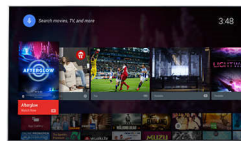

Dual Core + Android

Ezen a szupergyors, hihetetlenül intuitív és szórakoztató Androidos TV-n kedvére navigálhat, alkalmazásokat indíthat, és videókat játszhat le. Az Android robot felszabadítja a Dual Core processzor erejét, hogy Ön gyorsan és egyszerűen kezelhesse készülékét.

Android

Az Android Smart TV-jének köszönhetően egy gyors processzor és egy felhasználóbarát kezelőfelület kombinációját élvezheti. Az Ön indítópultja a végtelen tartalmak irányába, a Google Play™ és Netflix szolgáltatástól egy internetes böngészőig... és még sok minden másig. Egyszerűen navigálható menü közvetlen hivatkozásokkal kedvenceire.

Google Play

A Google Play™ kiváló minőségű játékok széles választékát nyújtja minden korosztály számára. A TV-jén való használatra optimalizálva, a teljesítményüknek megfelelő megjelenéssel. Nem kell a házat zsúfoltabbá tennie még egy játékkonzollal, mivel az univerzális USB játékvezérlővel könnyedén navigálhat és játszhat.