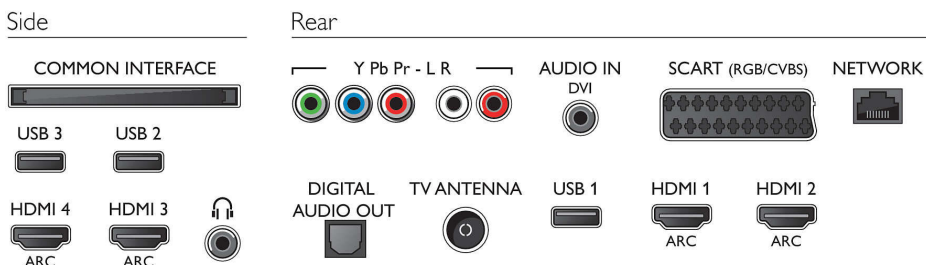

Tápellátás

- Hálózati tápellátás: 220–240 V AC, 50/60 Hz
- Környezeti hőmérséklet: 5 °C-tól 35 °C-ig
- Fogyasztás készenléti üzemmódban: $\leq 0,5 W$
- Energiacímke-osztály: A+
- EU energiacímke szerinti teljesítmény: 63 W
- Energiamegtakarítási funkciók: Automatikus kikapcsoló időzítő, Kép némítása (rádióhoz)

- Energiafogyasztás kikapcsolt módban: $\leq 0,3$
- Éves energiafogyasztás: 91 kWh

Tartozékok

- Mellékelt tartozékok: Távvezérlő, 2 db AAA elem, Asztali állvány, Hálózati tápkábel, Gyors üzembe helyezés útmutató, Jogi és biztonsági brosúra

Méret

- Készülék szélessége: 1239 mm
- Készülék magassága: 726 mm
- Készülék mélysége: 79 mm
- Termék tömege: 15,1 kg
- Készülék szélessége (állvánnyal együtt): 1239 mm
- Készülék magassága (állvánnyal együtt): 770 mm
- Készülék mélysége (állvánnyal együtt): 266 mm
- Termék tömege (+állvány): 17,5 kg
- Doboz szélessége: 1431 mm
- Doboz magassága: 825 mm
- Doboz mélysége: 131 mm
- Tömeg, a csomagolással együtt: 24,3 kg
- Fali tartóval kompatibilis: 400 x 200 mm

Connections

Kiadás dátuma
2023-10-19

Verzió: 4.1.1

EAN: 87 18863 00254 4

© 2023 Koninklijke Philips N.V.
Minden jog fenntartva.

A műszaki adatok előzetes figyelmeztetés nélkül változhatnak. Minden védjegy a Koninklijke Philips N.V. céget, vagy az illető jogtulajdonost illeti

www.philips.com

* Az elektronikus műsorfüzet (EPG) és a tényleges megtekinthetőség (legfeljebb 8 napig) ország- és szolgáltatófüggő.
* Az elérhető Android alkalmazások országonként változnak. További részletekért látogassa meg a helyi Google Play áruházat.
* Éves energiafogyasztás kWh-ban - a televízió 365 napon át tartó, napi 4 órányi működtetéséhez szükséges áramfogyasztást alapul véve. A tényleges energiafogyasztás a televízió használati módjától függ.
* Az eszköz alkalmas a magyarországi földfelszíni, szabad hozzáférésű digitális televíziós műsorszórás vételére.
* (Philips) csak adott Philips lejátszó készülékkel kompatibilis.
* A Google Cast funkcionalitása a Google Cast Ready alkalmazásaitól és a készülékektől függ. A részletekért látogassa meg a Google Cast termékoldalt.
* A Philips TV Remote alkalmazás és a kapcsolódó funkciók a TV-típusok, szolgáltatók és országok, valamint az intelligens készülékek és operációs rendszerek függvényében változóak. További részletek: www.philips.com/TVRemoteapp.
* A Smart TV alkalmazás-kínálat TV-típusonként és országonként változik. További részletek: www.philips.com/smarttv.
* USB felvétel csak digitális csatornákról készíthető, és előfordulhat, hogy a felvételeket korlátozza a műsorszórás másolásvédelme (CI+). Az egyes országokra és csatornákra eltérő korlátozások vonatkozhatnak.
* A csatlakoztathóság a WiFi Miracast tanúsítványú Android 4.2 vagy későbbi rendszer függvénye. További részletekért tanulmányozza készüléke dokumentációját.