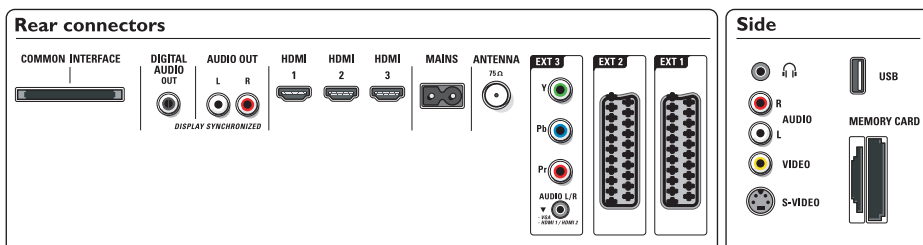

- Entrée antenne: Coaxiale 75 ohms (IEC75)
- Système TV: DVB COFDM 2K/8K
- Lecture vidéo: NTSC, SECAM, PAL
- DVB: DVB terrestre*
- Bandes du tuner: Hyperband, S-Channel, UHF, VHF

Connectivité

- Ext. 1 SCART: Audio G/D, Entrée/sortie CVBS, RVB
- Ext. 2 SCART: Audio G/D, Entrée/sortie CVBS, RVB
- Ext. 3: YUV, Entrée audio G/D
- Ext. 4: HDMI v1.3
- Ext. 5: HDMI v1.3
- Ext. 6: HDMI v1.3
- Fonctionnalités HDMI: Égalisation des câbles, Câbles de catégories 1 et 2, Son compressé, Prise en charge des formats multivoies, Prise en charge des formats PC, Résolutions 720p, 1080i, 1080p
- Connexions avant/latérales: Entrée audio G/D, Entrée CVBS, Sortie casque, Entrée S-Vidéo, USB, Lecteur multcarte
- Autres connexions: Sortie audio analogique G/D, Sortie S/PDIF (coaxiale), Interface commune

Puissance

- Température ambiante: De 5 °C à 35 °C
- Puissance électrique: 220 - 240 V CA +/- 10 %
- Consommation électrique: 232 W
- Consommation en veille: 0,8 W

Accessoires

- Accessoires fournis: Support de table pivotant, Câble d'antenne RF

Dimensions

- Couleur du coffret: Brilliant Pearl
- Dimensions de l'appareil (l x H x P): 1 060 x 675 x 125 mm
- Dimensions de l'appareil (support inclus) (H x P): 740 x 256 mm
- Poids de l'appareil: 28,7 kg
- Poids du produit (support compris): 32,4 kg
- Dimensions de l'emballage (l x H x P): 1160 x 881 x 310 mm
- Poids (emballage compris): 39,7 kg
- Compatible avec fixations murales VESA: 600 x 400 mm

Date de publication
2009-11-20

Version: 8.0.22

12 NC: 8670 000 24416
EAN: 87 12581 30061 6

© 2009 Koninklijke Philips Electronics N.V.
Tous droits réservés.

Les caractéristiques sont sujettes à modification sans préavis. Les marques commerciales sont la propriété de Koninklijke Philips Electronics N.V. ou de leurs détenteurs respectifs.

www.philips.com

* DVB-T prise en charge dans certains pays uniquement