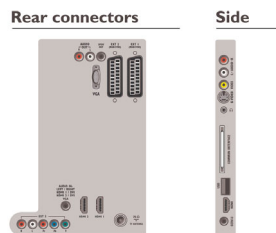

Anschlussmöglichkeiten

- Ext 1 Scart: Audio links/rechts, FBAS-Eingang, RGB
- Ext 2 Scart: Audio links/rechts, FBAS-Eingang, RGB
- Ext 3: YPbPr, Linker/rechter Audio-Eingang
- Vordere/seitliche Anschlüsse: HDMI V1.3, S-Video-Eingang, FBAS-Eingang, Linker/rechter Audio-Eingang, Kopfhörer-Ausgang, USB 2.0
- Weitere Anschlüsse: Konstanter Audio-Ausgangspegel, PC-Audio-Eingang, PC-VGA-Eingang, SP-DIF-Ausgang (koaxial), Common Interface

- HDMI 1: HDMI V1.3
- HDMI 2: HDMI V1.3
- EasyLink (HDMI-CEC): System-Start, Systeminformationen (Menüsprache), Remote-Kontrollübertragung, System-Audiosteuerung, System Standby-Modus

Leistung

- Umgebungstemperatur: 5 °C bis 35 °C
- Netzstrom: 220-240V, 50 Hz
- Energieverbrauch (normal): 67 W
- Standby-Stromverbrauch: 0,15 W

Abmessungen

- Abmessungen Gerät (B x H x T): 662,3 x 440 x 81,1 mm
- Abmessungen Gerät inkl. Fuß (B x H x T): 662,3 x 473,5 x 219,8 mm
- Gewicht (inkl. Verpackung): 7,5 kg
- Produktgewicht: 5,2 kg
- Produktgewicht (+ Ständer): 5,5 kg
- Abmessungen Box (B x H x T): 765 x 215 x 580 mm
- Gehäusefarbe: Hochglanz Dekofront mit schwarzem Gehäuse
- VESA-kompatible Wandhalterung: 200 x 100 mm

Zubehör

- Mitgeliefertes Zubehör: Design Tischfuß, Netzkabel, Schnellstartanleitung, CD-ROM mit Software und Handbuch, Benutzerhandbuch, Garantiezertifikat, Fernbedienung, 2 AAA-Batterien

Ausstellungsdatum
2019-11-12

Version: 5.2.8

12 NC: 8670 000 49608
EAN: 87 12581 46430 1

© 2019 Koninklijke Philips N.V.
Alle Rechte vorbehalten.

Technische Daten können ohne vorherige Ankündigung geändert werden. Die Marken sind Eigentum von Koninklijke Philips N.V. oder der jeweiligen Firmen.

www.philips.com

* 8-Tage-EPG, Service nicht in allen Ländern verfügbar
* DVB-T, nur in ausgewählten Ländern möglich
* DVB-C ist nur in ausgewählten Ländern und bei bestimmten Betreibern verfügbar. Aktuelle Informationen finden Sie auf dem Typenschild Ihres Fernsehgeräts.