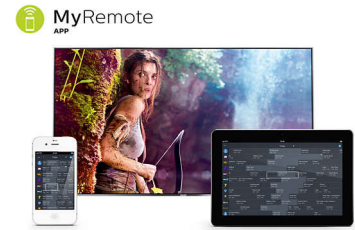

MyRemote*

Kontrollige oma Philipsi telerit otse oma nutiseadmeist. Tänu rakendusele MyRemote ei ole kunagi lihtsam olnud teie nutiseadmes oleva sisu jagamine teleris (SimplyShare), digisaadete edastamine tahvelarvutisse (Wi-Fi Smart Screen) või värskema teabe hankimine telekava abil, mis võimaldab teil valida, milliseid saateid vaadata.