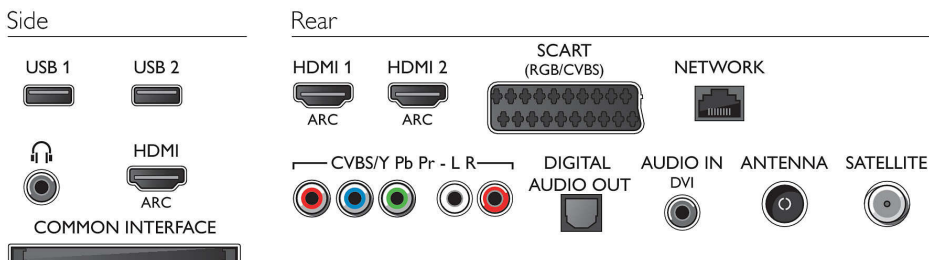

Võimsus

- Toiteallikas: Vahelduvvool 220–240 V, 50–60 Hz
- Ümbrisev temperatuur: 5 °C kuni 35 °C
- Energiatarve ooterežiimis: $\leq 0,3\text{ W}$
- Energiamärgise klass: A++
- EL-i energiamärgise võimsus: 31 W
- Energiasäästufunktsioonid: Automaatse väljalülituse taimer, Ökorežiim, Pildi väljalülitamine (raadio kuulamiseks)

- Väljalülitatud seadme võimsustarve: $\leq 0,3$
- Aastane energiatarve: 45 kWh/a

Tarvikud

- Komplektis olevad tarvikud: Lauapealne alus, Kaugjuhtimispuult, 2 x AAA-patareid, Toitejuhe, Kiirjuhend, Juriidilise teabe ja ohutusnõuete brošüür, Garantiileht
- Valikulised tarvikud: Philipsi telekaamera PTA317

Mõõtmed

- Seadme laius: 952 mm
- Seadme kõrgus: 557 mm
- Seadme sügavus: 70 mm
- Toote kaal: 10,4 kg
- Seadme laius (alusega): 952 mm
- Seadme kõrgus (alusega): 617 mm
- Seadme sügavus (alusega): 213 mm
- Toote kaal (alusega): 11,7 kg
- Karbi laius: 1085 mm
- Karbi kõrgus: 645 mm
- Karbi sügavus: 133 mm
- Kaal (koos pakendiga): 14 kg
- Ühildub seinakinnitusega: 200 x 200 mm

Connections

Väljalaske kuupäev
2023-10-18

Versioon: 2.0.1

EAN: 87 12581 72448 1

© 2023 Firma Koninklijke Philips N.V.
Kõik õigused kaitstud

Spetsifikatsioone võib muuta ette teatamata
Kaubamärgid kuuluvad firmale Koninklijke Philips N.V.
või vastavatele omanikele.

www.philips.com

* Rakendus MyRemote ja sellega seotud funktsioonid sõltuvad nii teleri mudelist ja riigist kui ka nutiseadme mudelist ja operatsioonisüsteemist. Lisateabe saamiseks külastage veebilehte: www.philips.com/TV.

* Rakenduse Smart TV jaoks külastage teie riigis pakutavate teenustega tutvumiseks veebilehte www.philips.com/TV.

* Cloud TV pakumine sõltub selle saadavalolevusest antud riigis ja regulatsioonidest

* Ühilduvus sõltub Miracasti Wi-Fi sertifikaadist ja Android 4.2 või uuema versiooni olemasolust. Lisateabe saamiseks vaadake oma seadme dokumente.

* USB kaudu salvestamine vaid digikanalitel, salvestamine võib olla piiratud saate kopeerimiskaitsega (CI+). Võidakse kohaldada riigi ja kanali piiranguid.

* Philipsi telerikaamerat (PTA317) müüakse eraldi.

* Teler toetab vabade kanalite DVB-vastuvõttu. Teler ei pruugi toetada teatud DVB-opeatoreid. Värske loendi leiata Philipsi klientide veebisaidi jaotisest KKK. Mõnede operaatorite puhul on vajalik tingimusjuurdepääs ja teenuse tellimus. Pöörduge lisateabe saamiseks oma operaatori poole.

* Energiatarve kWh/aasta, põhineb 365 päeva aastas ja 4 tundi ööpäevas töötava teleri energiatarbel. Tegelik energiatarve oleneb sellest, kuidas telerit kasutatakse.

* Elektrooniline saatetava ja selle tegelik nähtavus (kuni 8 päeva) sõltub riigist ja operaatorist.