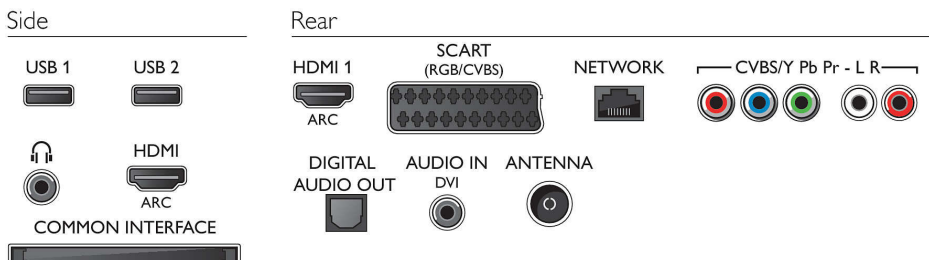

Snaga

- Mrežno napajanje: 220 - 240 V, 50/60 Hz
- Temperatura okoline: 5 °C do 35 °C
- Potrošnja energije u stanju pripravnosti: $0,3\text{ W}$
- Energetska klasa: A+
- EU energetska oznaka, snaga: 25 W
- Značajke za uštedu energije: Programiranje automatskog isključivanja, Eco način rada, Slika bez zvuka (za radio)

- Potrošnja energije isključenog uređaja: $0,3\text{ W}$
- Godišnja potrošnja energije: 37 kWh

Dotatna oprema

- Dodatna oprema u kompletu: Daljinski upravljač, 2 x AAA baterije, Stalak za stol, Kabel za napajanje, Kratke upute za korisnike, Brošura s pravnim i sigurnosnim informacijama, Jamstveni list
- Dodatna oprema (opcija): TV kamera tvrtke Philips PTA317, Bežični adapter PTA128

Dimenzije

- Širina uređaja: 726 mm
- Visina uređaja: 424 mm
- Dubina uređaja: 64 mm
- Masa proizvoda: 5 kg
- Širina uređaja (s postoljem): 726 mm
- Visina uređaja (s postoljem): 485 mm
- Dubina uređaja (s postoljem): 186 mm
- Masa uređaja (+ postolje): 5.6 kg
- Širina kutije: 798 mm
- Visina kutije: 584 mm
- Dubina kutije: 133 mm
- Masa zajedno s ambalažom: 8,1 kg
- Kompatibilan s nosačem za montažu na zid: 100 x 100 mm

Connections

Datum izdavanja
2023-10-18

Versija: 7.0.1

EAN: 87 12581 70854 2

© 2023 Koninklijke Philips N.V.
Sva prava pridržana.

Specifikacije su podložne promjeni bez prethodne obavijesti. Trgovačke marke su u vlasništvu tvrtke Koninklijke Philips N.V. ili njihovih odgovarajućih vlasnika.

www.philips.com

* Aplikacija MyRemote i vezane funkcije razlikuju se ovisno o modelu televizora i državi, kao i o modelu i operacijskom sustavu pametnog uređaja. Više informacija potražite na web-stranici: www.philips.com/TV.

* Kako biste saznali koje su usluge nude za smart TV aplikacije u vašoj državi, posjetite www.philips.com/TV

* Cloud TV ponuda ovisi o dostupnosti i propisima u državi

* USB snimanje vrijedi samo za digitalne kanale, snimanje može biti ograničeno zakonima o zaštiti od kopiranja emitiranih sadržaja (CI+). Mogu vrijediti ograničenja vezana uz državu ili kanal.

* TV kamera tvrtke Philips (PTA317) prodaje se zasebno.

* Televizor podržava DVB prijem za besplatne kanale. Određeni DVB davatelji sadržaja možda nisu podržani. U odjeljku s najčešćim pitanjima na Philips web-mjestu za podršku možete pronaći ažurirani popis. Neki davatelji sadržaja zahtijevaju uvjetni pristup (Conditional Access) i pretplatu. Dodatne informacije zatražite od svog davatelja sadržaja.

* Potrošnja energije izražena u kWh godišnje, na temelju potrošnje energije televizora koji radi 4 sata dnevno 365 dana. Stvarna potrošnja energije ovisit će o načinu korištenja televizora.

* Elektronički vodič kroz programe i stvarna vidljivost (do 8 dana) ovisi o državi i operateru.

* (Philips) kompatibilnost samo s određenim reproduktorima tvrtke Philips.