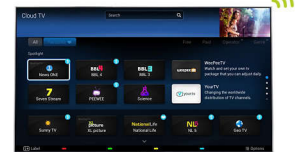

### Cloud TV\*

Najbolje iskoristite svoj televizor još danas. Koristeći aplikaciju Cloud TV na svom televizoru možete pristupiti stotinama televizijskih kanala iz svih dijelova svijeta. Istražite sve veći izbor kanala, a zatim odaberite omiljene među njima i dodajte ih na svoju prilagođenu upravljačku ploču za Cloud TV.