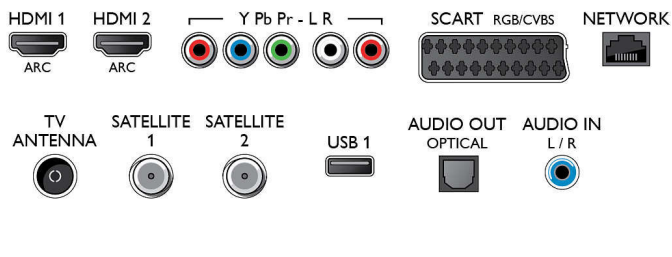

Specifikationer

Ambilight

- Ambilight-funktioner: Tilpasning til vægfarve, Lounge-tilstand, Spil-tilstand, Ambilight+hue, Ambilight-musik
- Ambilight-version: Ambilight-projektion

Billede/display

- Billedformat: 16:9
- Diagonal skærmstørrelse (tommer): 65 tommer
- Diagonal skærmstørrelse (metrisk): 164 cm
- Display: 4K Ultra HD LED

- Panelopløsning: 3840x2160
- Lysstyrke: 400 cd/m²
- Picture engine: Pixel Precise Ultra HD
- Billedforbedring: Perfect Natural Motion, Micro Dimming Pro, Ekstra høj opløsning, 1400 Hz Perfect Motion Rate

Understøttet skærmopløsning

- Computerindgange på alle HDMI: ved 60 Hz, op til 4K Ultra HD 3840x2160
- Videoindgange på alle HDMI: ved 24, 25, 30, 50, 60

Hz, op til 4K Ultra HD 3840x2160p

Tuner/modtagelse/transmission

- Digital TV: DVB-T/T2/C/S/S2
- Videoafspilning: NTSC, PAL, SECAM
- MPEG-support: MPEG-2, MPEG-4
- TV-programoversigt*: 8 dages elektronisk programguide
- Signalstyrke-indikation
- Tekst-TV: 1000 siders hypertext

Connections

Side

Rear