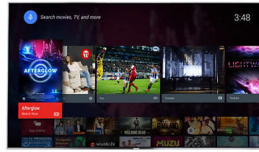

Quad Core + Android

Philips Quad Core-processoren samarbejder med Android-plattformen og leverer en spændende spiloplevelse. Med Android på TV'et kan du navigere rundt, starte apps og afspille videoer på en måde, der er superhurtig, superintuitiv og supersjov.