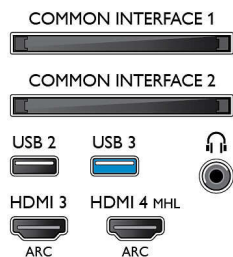

Specifikationer

Ambilight

- Ambilight-funktioner: Tilpasning til vægfarve, Lounge-tilstand, Spil-tilstand, Ambilight+hue, Ambilight-musik
- Ambilight-version: Ambilight-projektion

Billede/display

- Billedformat: 16:9
- Diagonal skærmstørrelse (tommer): 65 tommer
- Diagonal skærmstørrelse (metrisk): 164 cm
- Display: 4K Ultra HD LED

- Panelopløsning: 3840x2160
- Lysstyrke: 400 cd/m²
- Picture engine: Pixel Precise Ultra HD
- Billedforbedring: Perfect Natural Motion, Micro Dimming Pro, Ekstra høj opløsning, 1400 Hz Perfect Motion Rate

Understøttet skærmopløsning

- Computerindgange på alle HDMI: ved 60 Hz, op til 4K Ultra HD 3840x2160
- Videoindgange på alle HDMI: ved 24, 25, 30, 50, 60

Hz, op til 4K Ultra HD 3840x2160p

Tuner/modtagelse/transmission

- Digital TV: DVB-T/T2/C/S/S2
- Videoafspilning: NTSC, PAL, SECAM
- MPEG-support: MPEG-2, MPEG-4
- TV-programoversigt*: 8 dages elektronisk programguide
- Signalstyrke-indikation
- Tekst-TV: 1000 siders hypertext

Connections

Side