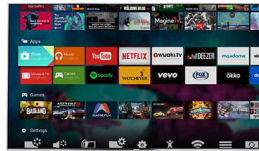

TV-indhold

Google Play Store og Philips App Gallery går længere end de traditionelle TV-programmer og tilbyder dig en stor onlinesamling af film, TV, musik, apps og spil. En 16 GB hukommelse, der kan udvides, betyder, at der er masser af plads

til at gemme alt dit yndlingsindhold og installere flere apps.