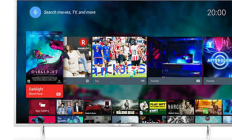

Personlig anbefaling

Philips Smart TV og Android tilbyder dig personlige anbefalinger, så du så let som muligt kan finde det indhold, du gerne vil se. Er du på udkig efter noget bestemt? En effektiv indholdssøgefunktion (via Google) hjælper dig med at finde specifikke TV-udsendelser, film, skuespillere og endda apps og spil.

4K Ultra HD

Ultra HD-TV har 4 gange så høj opløsning som et almindeligt Full HD-TV. Med mere end 8 millioner pixel og vores unikke Ultra Resolution-opskaleringsteknologi får du forbedrede billeder med alle slags originalt indhold. Nyd forbedret skarphed, større dybdefornemmelse, uovertruffen kontrast, jævne, naturlige bevægelser og fejlfrie detaljer.

Pixel Precise Ultra HD

Skønheden ved et 4K Ultra HD-TV ligger i nydelsen af alle detaljerne. Philips Pixel Precise Ultra HD-generatoren omdanner ethvert indgangsbillede til en imponerende UHD-opløsning på skærmen. Nyd et jævnt, og alligevel skarpt, levende billede og en enestående kontrast. Opdag et dybere sortniveau, hvidere hvide toner, levende farver og naturlige hudfarver – hver gang og fra alle kilder.