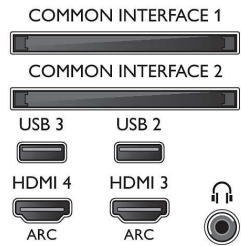

Erittäin ohut 4K UHD -TV, jossa Android™-käyttöjärj.

123 cm (49") 4K Ultra HD LED-TV, Quad Core, 16 Gt:n laajennettava muisti, Kaksi viritintä DVB-T/T2/C/S/S2

49PUS7170/12

Tekniset tiedot

Ambilight

- Ambilight-ominaisuudet: Ambilight+hue, Pelitila, Ambilight+hue vakiovarusteena, Mukautuu seinän väriin, Mukautuu etäisyyteen seinästä, Lounge-tila, Ambilight for 3D
- Ambilight-versio: 3 sivulla

Kuva/näyttö

- Kuvasuhde: 16:9
- Ruudun halkaisija (tuuma): 49 tuumaa

- Ruudun halkaisija (cm): 139 cm
- Näyttö: 4K Ultra HD LED
- Näytön resoluutio: 3840 x 2160
- 3D: Passive 3D, 2 pelaajan koko näytön peli*, 2D-3D-muunto, Automaattinen 3D-tunnistus
- Kirkkaus: 400 cd/m²
- Kuvatekniikka: Pixel Precise Ultra HD
- Kuvanparannus: Natural Motion, 800 Hz:n Perfect Motion Rate, Micro Dimming Pro, Ultra Resolution

Tuettu näyttöresoluutio

- Tietokoneen tuloliitännät, HDMI: 60 Hz, enintään 4K Ultra HD 3840 x 2160,
- Videon tuloliitännät, HDMI: 24, 25, 30, 50, 60 Hz, enintään 4K Ultra HD 3840 x 2160p,

Viritin/vastaanotto/signaalinsiirto

- Kaksi viritintä
- Digitaalitelevisio: DVB-T/T2/C/S/S2
- Videoisto: NTSC, PAL, SECAM

Connections

Side