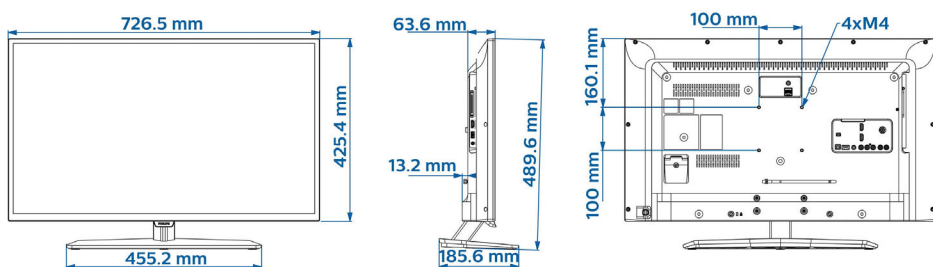

Tuner/ontvangst/transmissie

- Digitale TV: DVB-T/T2/C, HEVC FHD (tot 1080p60)
- Videoweergave: NTSC, PAL, SECAM
- Analoge TV: PAL

Kenmerken

- Gebruiksgemak: Beeldstijl, Geluidstijl, Beeldformaat, Onafhankelijke volumeregeling
- Digitale diensten: 8d EPG, Nu & Straks, MHEG, Teletekst
- Lokale bediening: Joystick

Hospitality-functies

- Hotelmodus: Vergrendelbare joystickbediening, Menuvergrendeling, Vergrendeling installatiemenu, Volumebeperking
- Gevangenismodus: hoge beveiligingsmodus, TXT/MHEG/USB/EPG/Ondertitelingsvergrendeling
- Timer: Met planner (7x), Sleptimer, Wekker, Wekker met zender, Weggeluiden
- Inschakelbediening: Zender, Functie, Beeldstijl,

- Beeldformaat, Geluidstijl, Volume, Menutaal
- Antidiefstal: Antidiefstalbeveiliging voor batterijen, Kensington-slot
- Energiebeheer: Milieuvriendelijk/snel opstarten
- Uw logo: SmartInfo, Welkomstlogo
- Klok: Klok in stand-bymodus, Afstandsbedieningsknop die oplicht in het donker, Klok op het scherm, Optionele externe klok
- SmartInfo: HTML5-browser, Interactieve sjablonen, Diapresentatie
- Kloon- en firmware-update: Direct klonen, Via USB/RF
- CMND&Control: Offline zendereditor, Offline instellingeneditor, Beheer op afstand via RF, CMND&Create
- Controle: Automatische zenderupdate blokkeren,