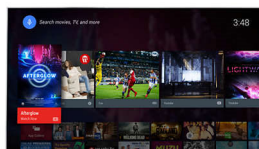

Εξαπύρηνος επεξεργαστής + Android

Με τη δύναμη του Android και τον εξαπύρηνο επεξεργαστή, η μετάδοση βίντεο Ultra HD από το YouTube γίνεται παιχνίδι. Επίσης, με το Android στην τηλεόρασή σας μπορείτε να πλοηγήσετε, να ανοίξετε

65PUS8601/12

εφαρμογές και να βλέπετε βίντεο απίστευτα γρήγορα, εύκολα και διασκεδαστικά.