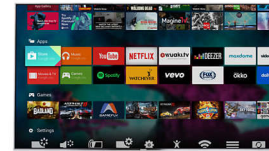

Τηλεοπτικό περιεχόμενο

Το Google Play Store και η συλλογή εφαρμογών Philips αναβαθμίζουν την ψυχαγωγία σας με μια μεγάλη ηλεκτρονική συλλογή από ταινίες, τηλεοπτικά προγράμματα, μουσική, εφαρμογές και παιχνίδια. Με 16 GB επεκτάσιμης μνήμης, θα έχετε άφθονο χώρο για να αποθηκεύσετε όλο το αγαπημένο σας περιεχόμενο και να εγκαταστήσετε περισσότερες εφαρμογές.