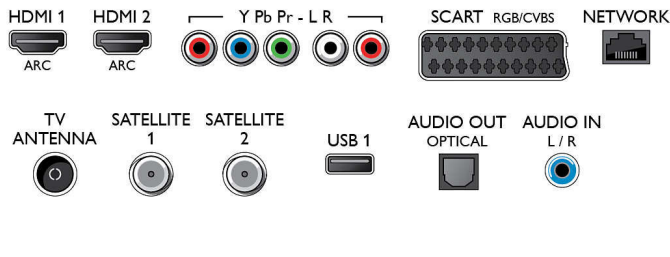

Εξαιρετικά λεπτή τηλεόραση UHD 4K με Android™
164 εκ (65") Τηλεόραση 4K Ultra HD LED, Εξαπύρηνος, 16GB, δυνατότητα επέκτασης, Διπλός δέκτης
DVB-T/T2/C/S/S2

65PUS8601/12

Προδιαγραφές

Ambilight

- Χαρακτηριστικά Ambilight: Ανάλογα με το χρώμα του τοίχου, Λειτουργία Lounge, Λειτουργία παιχνιδιού, Ambilight+hue
- Έκδοση Ambilight: 4 πλευρών

Εικόνα/Οθόνη

- Αναλογία Εικόνας: 16:9
- Μήκος διαγωνίου οθόνης (ίντσες): 65 ίντσες
- Μήκος διαγωνίου οθόνης (μετρικό): 164 εκ.
- Οθόνη: 4K Ultra HD LED

- Ανάλυση οθόνης: 3840 x 2160
- Φωτεινότητα: 700 cd/m²
- Picture Engine: Perfect Pixel Ultra HD
- Βελτίωση εικόνας: Perfect Motion Rate 1800 Hz, Perfect Natural Motion, Micro Dimming Pro, Ultra Resolution, Bright Pro
- Κορυφαία απόδοση φωτισμού: 65 %

Υποστηριζόμενη ανάλυση οθόνης

- Είσοδοι υπολογιστή σε όλες τις θύρες HDMI:

- στα 60Hz, έως και 4K Ultra HD 3840x2160
- Είσοδοι βίντεο σε όλες τις θύρες HDMI: στα 24, 25, 30, 50, 60 Hz, έως και 4K Ultra HD 3840x2160p

Δέκτης/Λήψη/Μετάδοση

- Ψηφιακή τηλεόραση: 2 DVB-T/T2/C/S/S2
- Αναπαραγωγή βίντεο: NTSC, PAL, SECAM
- Υποστήριξη MPEG: MPEG2, MPEG4
- Οδηγός τηλεοπτικού προγράμματος*: Electronic Program Guide 8 ημερών

Connections

Side

Rear