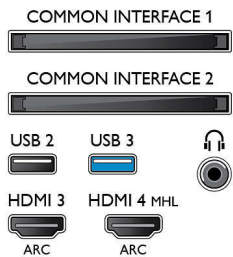

Εξαιρετικά λεπτή τηλεόραση UHD 4K με Android™
164 εκ (65") Τηλεόραση 4K Ultra HD LED, Εξαπύρηνος, 16GB, δυνατότητα επέκτασης, Διπλός δέκτης
DVB-T/T2/C/S/S2

65PUS8601/12

Προδιαγραφές

Ambilight

- Χαρακτηριστικά Ambilight: Ανάλογα με το χρώμα του τοίχου, Λειτουργία Lounge, Λειτουργία παιχνιδιού, Ambilight+hue
- Έκδοση Ambilight: 4 πλευρών

Εικόνα/Οθόνη

- Αναλογία Εικόνας: 16:9
- Μήκος διαγωνίου οθόνης (ίντσες): 65 ίντσες
- Μήκος διαγωνίου οθόνης (μετρικό): 164 εκ.
- Οθόνη: 4K Ultra HD LED

- Ανάλυση οθόνης: 3840 x 2160
- Φωτεινότητα: 700 cd/m²
- Picture Engine: Perfect Pixel Ultra HD
- Βελτίωση εικόνας: Perfect Motion Rate 1800 Hz, Perfect Natural Motion, Micro Dimming Pro, Ultra Resolution, Bright Pro
- Κορυφαία απόδοση φωτισμού: 65 %

Υποστηριζόμενη ανάλυση οθόνης

- Είσοδοι υπολογιστή σε όλες τις θύρες HDMI:

- στα 60Hz, έως και 4K Ultra HD 3840x2160
- Είσοδοι βίντεο σε όλες τις θύρες HDMI: στα 24, 25, 30, 50, 60 Hz, έως και 4K Ultra HD 3840x2160p

Δέκτης/Λήψη/Μετάδοση

- Ψηφιακή τηλεόραση: 2 DVB-T/T2/C/S/S2
- Αναπαραγωγή βίντεο: NTSC, PAL, SECAM
- Υποστήριξη MPEG: MPEG2, MPEG4
- Οδηγός τηλεοπτικού προγράμματος*: Electronic Program Guide 8 ημερών

Connections

Side