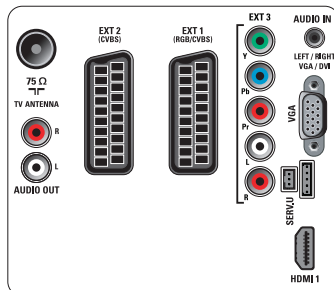

Tilslutningsmuligheder

- Ext 1 SCART: Lyd L/R, RGB
- Ext 2 SCART: Lyd L/R, CVBS-indgang
- Antal Scart: 2
- Ext 3: YPbPr, Audio L/R ind
- HDMI 1: HDMI v1.3
- Tilslutninger på forsiden/siden: HDMI v1.3, CVBS-indgang, Audio L/R ind, USB 2.0
- Andre tilslutninger: konstant lydniveau, PC-lydindgang, PC-indgang VGA
- EasyLink (HDMI-CEC): Afspilning med et tryk, Systeminfo (menusprog), EasyLink, Systemlydkontrol, System-standby

Mål

- Mål på anlæg (B x H x D): 796 x 508,3 x 93 mm

- Apparatets mål inklusive stander (B x H x D): 796 x 556 x 220 mm
- Vægt inkl. emballage: 12,8 kg
- Vægt: 8,3 kg
- Produktvægt (+ holder): 9,4 kg
- Mål på kasse (B x H x D): 1026 x 610 x 160 mm
- Kompatibel med VESA-vægbeslag: 200 x 200 mm

Tilbehør

- Medfølgende tilbehør: Bordstander, Netledning, Lynhåndbog, Brugervejledning, Garantibevis, Fjernbetjening, 2 x AAA batterier

Rear connectors

Side

Udgivelsesdato
2011-07-15

Version: 7.4.4

12 NC: 8670 000 58512
EAN: 87 12581 52117 2