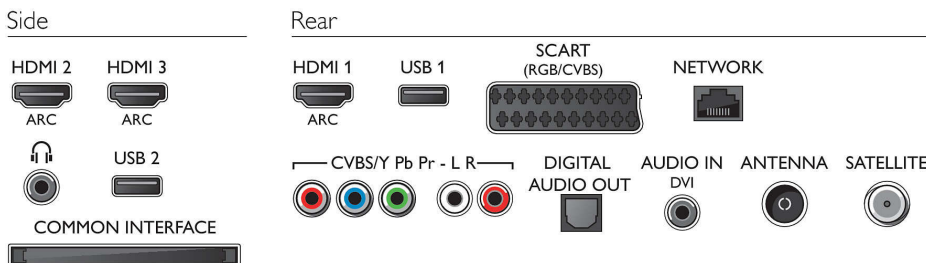

Virta

- Verkkovirta: Vaihtovirta: 220–240 V, 50/60 Hz
- Ympäristön lämpötila: 5–35 °C
- Virrankulutus valmiustilassa: $\leq 0,3\text{ W}$
- Energiatohokkuusluokka: A++
- EU:n energiatohokkuusmerkintä: 50 W
- Virransäästöominaisuudet: Automaattinen

- Virrankatkaisujästin, Eco-tila, Kuvanmykistys (radio)
- Virrankulutus laitteen ollessa sammutettuna: $\leq 0,3\text{ W}$
- Vuosittainen energiankulutus: 73 kWh

Lisätarvikkeet

- Mukana tulevat lisätarvikkeet: Pöytäjalusta, jossa kiertonivel, Kaukosäädin, 2 AAA-paristoa, Virtajohto, Pikaopas, Laki- ja turvallisuusseite, Takuuviikko
- Lisätarvikkeet: Philips TV -kamera PTA317

Mitat

- Laitteen leveys: 1 243 mm
- Laitteen korkeus: 721 mm
- Laitteen syvyys: 78 mm
- Laitteen paino: 17,2 kg
- Laitteen leveys (jalustan kanssa): 1243 mm
- Laitteen korkeus (jalustan kanssa): 775 mm
- Laitteen syvyys (jalustan kanssa): 280 mm
- Tuotteen paino (+jalusta): 18,6 kg
- Laatikon leveys: 1470 mm
- Laatikon korkeus: 830 mm
- Laatikon syvyys: 133 mm
- Paino pakattuna: 24,3 kg
- Sopii seinätelineeseen: 400 x 400 mm

Connections

Julkaisupäivä 2023-10-18

Versio: 2.0.1

EAN: 87 12581 71923 4

© 2023 Koninklijke Philips N.V.
Kaikki oikeudet pidätetään.

Tiedot voivat muuttua ilman erillistä ilmoitusta.
Tavaramerkit ovat Koninklijke Philips N.V:n tai omistajiensa omaisuutta.

www.philips.com

* MyRemote-sovellus ja siihen liittyvät ominaisuudet vaihtelevat TV-mallin, maan/alueen, älylaitteen ja käyttöjärjestelmän mukaan. Lisätietoja on osoitteessa www.philips.com/TV.

* Lisätietoja maakohtaisista Smart TV -palveluista on osoitteessa www.philips.com/TV

* Cloud TV -valikoima riippuu maan tarjonnasta ja lainsäädännöstä

* Wi-Fi Miracast -yhteensopivuus: Android 4.2 tai sitä uudempi. Lisätietoja on laitteen käyttöohjeissa.

* USB-tallennus toimii vain digikanavilla. Tallennusta voi rajoittaa lähetyksopiintisuojaus (CI+). Maa- ja kanavakohtaisia rajoituksia saattaa olla.

* Philips TV -kamera (PTA317) myydään erikseen.

* TV tukee maksuttomien kanavien DVB-vastaanottoa. Kaikkia DVB-operaattoreita ei ehkä tueta. Ajantasainen luettelo on Philips-tukivestoston FAQ-osassa. Jotkin operaattorit saattavat edellyttää CA-moduulia ja tilausta. Kysy lisätietoja operaattorilta.

* Energiankulutus ilmoitetaan kilowattitunteina vuodessa, ja se perustuu virrankulutukseen, jossa televisiota käytetään 4 tuntia päivässä 365 päivän ajan. Todellinen energiankulutus riippuu television käytöstä.

* (Philips) yhteensopiva vain tietyn Philips-soittimen kanssa.

* Ohjelmaoppaan sisältö (enintään 8 päivää) vaihtelee maittain ja palveluntarjoajan mukaan.