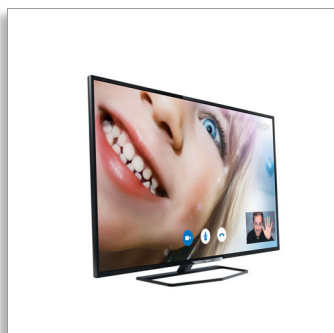

Philips 5000 series
Ohut Full HD LED-TV

140 cm (55")

Full HD -LED-TV
Kaksi ydintä
DVB-T/T2/C/S/S2

55PFS5709

Ohut Full HD LED-TV

Smart TV

Kannusta joukkueesi voittoon Philips 5709 -sarjan Smart Full HD LED-TV:llä. Pixel Precise HD Engine ja Digital Natural Motion tuottavat sulavan, yksityiskohtaisen ja realistisen kuvan.

Älykäs ja kaunis TV

- Ohut laite on tyylikäs lisä sisustukseen
- Huippuohuen reunan ansiosta näyttöön mahtuu enemmän kuvaa

Pidä yhteyttä muihin, tallenna ja jaa

- Cloud Explorer ja Dropbox™: jaa sisältöä isolle näytölle
- Smart TV: uusi maailma tutkittavaksi
- MyRemote-sovellus: älykäs tapa hallita televisiota
- Wi-Fi Miracast™ – älypuhelimesi näyttö televisiossa
- Skype™ yhdistää ihmisiä (kamera valinnainen)
- Multiroom-asiakaslaite – katsele suoraa TV-lähetystä tai tallenteita toisesta televisiosta

Viihteen uusi taso

- Pixel Precise HD Engine: erittäin eloisa kuvanlaatu
- Digital Natural Motionilla kuva liikkuu sulavasti
- 400 Hz:n PMR: sulavat liikkuvat kuvat

PHILIPS

Kohokohdat

Ohut muotoilu

Philipsin ohut televisio erottuu joukosta tyylikkään ja hienostuneen muotoilunsa ansiosta. Se on upean kaunis silloinkin, kun virta on katkaistu.

Huippuohut näytön reuna

Perinteisissä televisioissa on kuvaa kehystävä reunus. Tämän TV:n huippuohuen reunan ansiosta voit kuitenkin nauttia televisioviihteestä koko ruudun täydeltä.

Pixel Precise HD

Philipsin Pixel Precise HD Engine -tekniikka näyttää suosikkiohjelmiasi kirkkaina ja selkeinä. Luonto- ja matkailuohjelmien värit heräävät eloon ruudulla, ja huippuluokan kontrasti takaa syvät mustan sävyt ja kirkkaat valkoiset värit. Nauti maailman värikkäistä ihmeistä omissa olohuoneessasi!