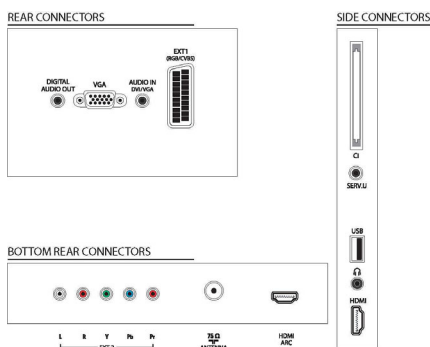

Specifikace

Obraz/displej

- Poměr stran: Širokoúhľá obrazovka
- Úhľopřička obrazovky (palce): 32 palců
- Úhľopřička obrazovky (metrická): 81 cm
- Barva skřínky: Přední část v dekorativní vysoce lesklé černé s černou skřínkou
- Rozlišení panelu: 1366 x 768p
- Jas: 400 cd/m²
- Vylepšení obrazu: Technologie 3:2/2:2 motion pull down, Hřebenový filtr 3D, Zdokonalení barev,

- Zdokonalení barevných přechodů, Technologie Digital Crystal Clear, Digital Noise Reduction, zdokonalení přechodů jasu, Nastavení ostrosti, 3D MA deinterlacing (odstranění řádkového prokladu), Automatická korekce pleťových odstínů, Zdokonalená funkce Dynamic contrast, Zpracování 1080p 24/25/30 Hz, Zpracování 1080p 50/60 Hz, Active Control
- Typ obrazovky: Aktivní TFT LCD displej WXGA+
- Dynamický kontrast obrazovky: 50 000:1

- Reakční doba (typická): 5 ms
- Úhľ sledování: 178° (H) / 178° (V)
- Vylepšení obrazovky: Obrazovka s antireflexní vrstvou

Podporovaná rozlišení

- Počítačové formáty: 640 x 480, 60 Hz, 800 x 600, 60 Hz, 1024 x 768, 60 Hz, 1280 x 1024, 60 Hz, 1280 x 720, 60 Hz, 1280 x 768, 60 Hz, 1360 x 768, 60 Hz
- Videoformáty: 480i, 60 Hz, 480p, 60 Hz, 576i,