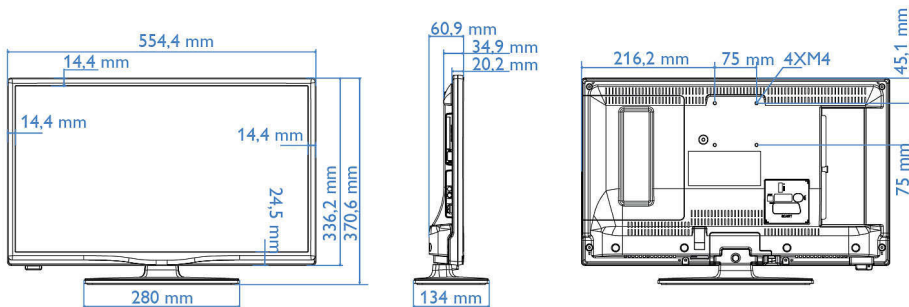

Kialakítás

- Szín: Fekete

Méretetek

- Készülék szélessége: 554 mm
- Készülék magassága: 336 mm

Kiadás dátuma
2024-04-04

Verzió: 3.0.1

EAN: 87 18863 00390 9

© 2024 Koninklijke Philips N.V.
Minden jog fenntartva.

A műszaki adatok előzetes figyelmeztetés nélkül változhatnak. Minden védjegy a Koninklijke Philips N.V. céget, vagy az illető jogtulajdonost illeti

www.philips.com

- Készülék mélysége: 35/61 mm
- Termék tömege: 3,3 kg
- Készülék szélessége (állvánnyal együtt): 554 mm
- Készülék magassága (állvánnyal együtt): 371 mm
- Készülék mélysége (állvánnyal együtt): 134 mm
- Termék tömege (+állvány): 3,5 kg
- Fali tartóval kompatibilis: 75 x 75 mm, M4