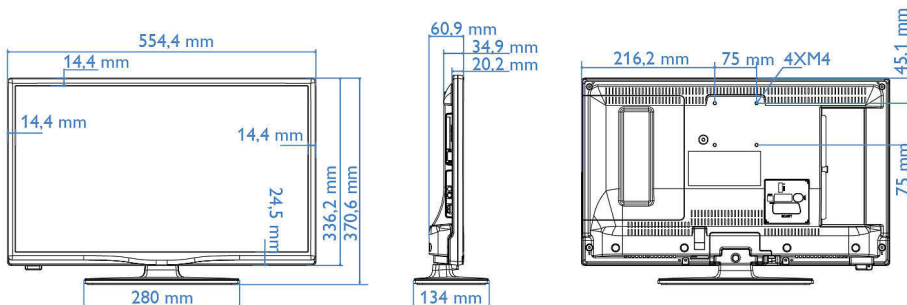

Specifikace

Obraz/displej

- Poměr stran: 16:9
- Úhlopříčka obrazovky (palce): 24 palců
- Úhlopříčka obrazovky (metrická): 60 cm
- Displej: Televizor LED HD
- Rozlišení panelu: 1366 x 768p
- Jas: 220 cd/m²
- Vylepšení obrazu: Technologie Digital Crystal Clear, 100Hz Perfect Motion Rate
- Úhel sledování: 176° (H) / 176° (V)

Vylepšené možnosti připojení

- EasyLink (HDMI CEC): Přehrávání stisknutím jednoho tlačítka, Pohotovostní režim systému
- Rozhraní HDMI: ARC (všechny porty)

Design

- Barva: Černá

Rozměry

- Šířka přístroje: 554 mm
- Výška přístroje: 336 mm
- Hloubka přístroje: 35/61 mm
- Hmotnost výrobku: 3,3 kg
- Šířka přístroje (s podstavcem): 554 mm
- Výška přístroje (s podstavcem): 371 mm
- Hloubka přístroje (s podstavcem): 134 mm
- Hmotnost výrobku (+ podstavec): 3,5 kg
- Kompatibilní s montáží na stěnu: 75 x 75 mm, M4