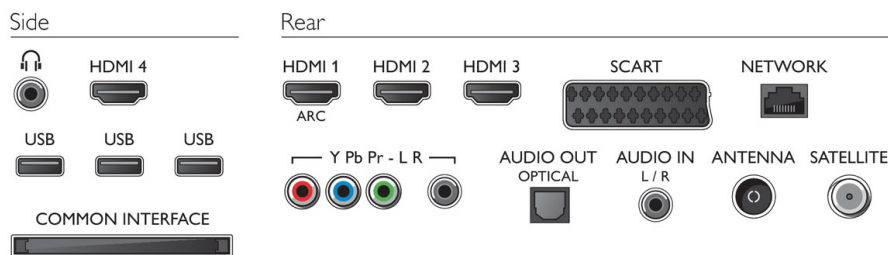

Támogatott képernyőfelbontás

- Számítógép bemenetek: max. 1920x1080, 60 Hz
- Videobemenetek: 24, 25, 30, 50, 60 Hz, max. 1920x1080p

Hangolóegység/Vétel/Adás

- Digitális TV: DVB-T/C/S/S2
- MPEG támogatás: MPEG2, MPEG4
- Videolejátszás: NTSC, PAL, SECAM

Tápellátás

- Tápellátás: 220 - 240 V AC, 50/60 Hz
- Környezeti hőmérséklet: 5 °C-tól 35 °C-ig

- Energiacímke-osztály: A+
- EU energiacímke szerinti teljesítmény: 95 W
- Éves energiafogyasztás: 132 kWh
- Készenléti fogyasztás: < 0,1 W
- Energiamegtakarítási funkciók: Automatikusan kikapcsoló időzítő, Eco mód, Fényérzékelő, Kép némítása (rádióhoz)
- Energiafogyasztás kikapcsolt módban: < 0,1 W

Méretek

- Doboz méretei (Sz x Ma x Mé): 1465 x 965 x 198 mm
- Egység méretei (Sz x Ma x Mé): 1352 x 786 x 33,5 mm
- A készülék méretei állvánnyal (Sz x Ma x Mé): 1352 x 857 x 280 mm
- Termék tömege: 25 kg
- Termék tömege (+állvány): 27 kg
- Tömeg csomagolással együtt: 35 kg
- A VESA szabvánnyal kompatibilis: 400 x 400 mm

Tartozékok

- Mellékelt tartozékok: Hálózati tápkábel, Távvezérlő, 2 db AAA elem, Elforgatható asztali állvány, Gyors üzembe helyezési útmutató, Jogi és biztonsági brosúra, SCART adapter, Komponens kábel adapter, Garancialevél, 4x passzív 3D szemüveg
- Opcionális tartozékok: Philips PTA317 TV-kamera, PTA417 3D szemüveg, PTA436 3D szemüveg, készlet játékhöz

Connections

Kiadás dátuma
2019-06-25

Verzió: 7.0.14

12 NC: 8670 000 96662
EAN: 87 12581 66362 9

© 2019 Koninklijke Philips N.V.
Minden jog fenntartva.

A műszaki adatok előzetes figyelmeztetés nélkül változhatnak. Minden védjegy a Koninklijke Philips N.V. céget, vagy az illető jogtulajdonost illeti

www.philips.com

* A MyRemote alkalmazás és a kapcsolódó funkciók a TV-modellek és országok, valamint az intelligens készülékek és operációs rendszerek függvényében változhatnak. További részletek: www.philips.com/TV.

* A csatlakoztathatóság a Wi-Fi Miracast tanúsítvány Android 4.2 vagy későbbi függvénye. További részletekért tájékozódjon készüléke dokumentációjában.

* Smart TV alkalmazással kapcsolatban látogassa meg a www.philips.com/TV weboldalt az Ön országában kínált szolgáltatások áttekintéséhez

* USB felvétel csak digitális csatornákról készíthető, és előfordulhat, hogy a felvételeket korlátozza a műsorszórás másolásvédelme (CI+). Az egyes országokra és csatornákra eltérő korlátozások vonatkozhatnak.

* A Philips TV-kamera (PTA317) külön kapható.

* A szülők ellenőrzik, hogy gyermekeik nem tapasztalnak-e a fentiekben leírt kellemetlen tüneteket 3D nézése közben. 3D műsor nézése 6 éven aluli gyermekek számára nem javasolt, mivel még nem fejlődött ki teljesen a látórendszerük.

* A TV támogatja a „Free to air” műsorok DVB vételét. Előfordulhat, hogy egyes DVB szolgáltatásokat nem támogat. Erre vonatkozó frissített lista a Philips támogatási weboldal FAQ (GYIK) részében található. Egyes szolgáltatások esetében az elérés feltételes vagy előfizetéshez kötött. További információért forduljon a szolgáltatójához.

* A HbbTV-hez, a Multiroom klienshez és kiszolgálóhoz, a Netflixhez és a MyRemote alkalmazáshoz szoftverfrissítés szükséges.

* Éves energiafogyasztás kWh-ban - a televízió 365 napon át tartó, napi 4 órányi működtetéséhez szükséges áramfogyasztást alapul véve. A tényleges energiafogyasztás a televízió használati módjától függ.

* Az elektronikus műsorfüzet (EPG) és a tényleges megtekinthetőség (legfeljebb 8 napig) ország- és szolgáltatófüggő.