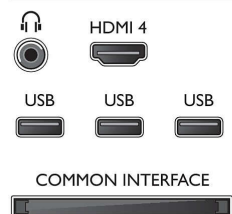

Спецификации

Ambilight

- Функции на Ambilight: Адаптиране към цвета на стената, Светлина тип "фойе"
- Версия на Ambilight: Тристранен, XL

Картина/дисплей

- Съотношение на размерите на картината: 16:9
- Размер на екрана по диагонал (инчове): 84 инч
- Размер на екрана по диагонал (метрична с-ма): 213 см

- Дисплей: LED Ultra HD
- Разделителна способност на екрана: 3840 x 2160p
- 3D: Easy 3D, Игри с двама играчи на цял екран*, Регулируема 3D дълбочина, 2D-3D конвертиране
- Яркост: 450 cd/m²
- Подобрение на картината: Ultra Pixel HD Engine, Разделителна способност Ultra, 900 Hz PMR Ultra, Micro Dimming Pro, Локален контраст,

Perfect 3D Natural Motion

Поддържана разделителна способност на дисплея

- Компютърни входове на всички HDMI: до 1920x1080 при 60 Hz
- Допълнителни компютърни входове на HDMI5: до Ultra HD 3840x2160 @30 Hz
- Видео входове на всички HDMI: до 1920x1080p,

Connections

Side