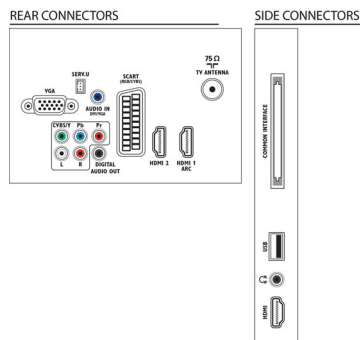

Potencia

- Red eléctrica: 220-240 V, 50 Hz
- Temperatura ambiente: 5 °C a 35 °C
- Consumo en modo de espera: < 0,3 W
- Clase de etiqueta energética: B
- Alimentación de etiqueta energética de la UE: 74 W
- Funciones de ahorro de energía: Modo Eco, Silenciamiento de imagen (para radio)
- Consumo de energía anual: 108 kWh

Accesorios

- Accesorios incluidos: Cable de alimentación, Mando a distancia, 2 pilas AAA, Soporte para la mesa, Guía de inicio rápido, Folleto legal y de seguridad, Folleto de garantía

Dimensiones

- Anchura del dispositivo: 893,7 mm
- Altura del dispositivo: 541,8 mm
- Profundidad del dispositivo: 83,1 mm
- Peso del producto: 11,25 kg
- Longitud del dispositivo (con soporte): 893,7 mm
- Altura del dispositivo (con soporte): 593,3 mm
- Profundidad dispositivo (con soporte): 200 mm
- Peso del producto (+ soporte): 13,8 kg
- Anchura de la caja: 1150 mm
- Altura de la caja: 643 mm
- Profundidad de la caja: 160 mm
- Peso incluido embalaje: 16,6 kg
- Montaje en pared compatible: ajustable 200 x 100 mm

Fecha de emisión
2023-11-09

Versión: 4.6.7

EAN: 87 12581 63336 3

© 2023 Koninklijke Philips N.V.
Todos los derechos reservados.

Las especificaciones están sujetas a cambios sin previo aviso. Las marcas registradas son propiedad de Koninklijke Philips N.V. o de sus propietarios respectivos.

www.philips.com

* El televisor admite la recepción de TDT para emisiones gratuitas. Puede que determinados operadores de TDT no sean compatibles. Puedes encontrar una lista actualizada en la sección de preguntas frecuentes del sitio Web de asistencia de Philips. Algunos operadores requieren acceso condicional y suscripción. Ponte en contacto con tu operador para obtener más información.

* Consumo de energía en kWh por año, basado en el consumo de energía de un televisor encendido durante 4 horas al día, 365 días al año. El consumo de energía real dependerá del modo en que se use el televisor.

* El dispositivo es adecuado para la recepción de emisión de televisión digital terrestre húngara de acceso abierto