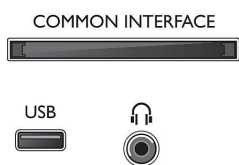

Snaga

- Mrežno napajanje: 220 - 240 V, 50/60 Hz
- Temperatura okoline: 5 °C do 35 °C
- Potrošnja energije u stanju pripravnosti: $0,3\text{ W}$
- Energetska klasa: A
- EU energetska oznaka, snaga: 35 W
- Značajke za uštedu energije: Programiranje automatskog isključivanja, Eco način rada, Slika bez zvuka (za radio)
- Potrošnja energije isključenog uređaja: 0,5
- Godišnja potrošnja energije: 51 kWh

Dodatna oprema

- Dodatna oprema u kompletu: Daljinski upravljač, 2 x AAA baterije, Stalak za stol, Kabel za napajanje, Kratke upute za korisnike, Brošura s pravnim i sigurnosnim informacijama

Dimenzije

- Širina uređaja: 726,5 mm
- Visina uređaja: 425,4 mm
- Dubina uređaja: 79,2 mm
- Masa proizvoda: 4,66 kg
- Širina uređaja (s postoljem): 726,5 mm
- Visina uređaja (s postoljem): 476,6 mm
- Dubina uređaja (s postoljem): 184,6 mm
- Masa uređaja (+ postolje): 4,75 kg
- Širina kutije: 800 mm
- Visina kutije: 520 mm
- Dubina kutije: 150 mm
- Masa zajedno s ambalažom: 6,6 kg
- Kompatibilan s nosačem za montažu na zid: 100 x 100 mm

Connections

Side