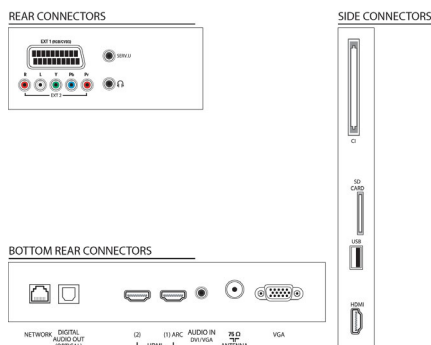

Tuner/mottak/overføring

- Digital-TV: DVB-C MPEG2*, DVB-C MPEG4*, DVB-T MPEG2*, DVB-T MPEG4*, DVB-T2, Freeview HD
- Videoavspilling: NTSC, PAL, SECAM

Drift

- Strømnett: Vekselstrøm 220–240 V 50/60 Hz
- Omgivelsestemperatur: 5 °C til 40 °C
- Energimerkeklasse: A
- EUs energimerke for strøm: 40 W
- Årlig energiforbruk: 58 kWh
- Effektforbruk i standby: < 0,15 W
- Strømsparingsfunksjoner: Av-knapp ved 0 watt, Timer for automatisk avslåing, Øko-modus, Økoinnstillingsmeny, Lyssensor, Slå av bilde (for radio)

- Spor av bly: Ja*
- Effektforbruk når apparatet er slått av: < 0,01 W

Mål

- Eskemål (B x H x D): 950 x 572 x 158 mm
- Mål på apparat (B x H x D): 761 x 473 x 41,6 mm
- Mål for apparat med stativ (B x H x D): 761 x 523 x 221 mm
- Produktvekt: 8,7 kg
- Produktvekt (+stativ): 10,6 kg
- Kompatibel veggmontering: 200 x 200 mm

Tilbehør

- Vedlagt tilbehør: Nettledning, Fjernkontroll, 2 x AAA-batterier, Dreibart bordstativ, Hurtigstartguide, Brosjyre om regelverk og sikkerhet, Garantibevis
- Ekstraustyr: Trådløs USB-adapter (PTA01), Philips veggmontering SQM 6325, Philips veggmontering SQM 6415, Philips veggmontering SQM 6435

Utgivelsesdato
2019-06-22

Versjon: 11.3.4

12 NC: 8670 000 74275
EAN: 87 12581 59301 8

© 2019 Koninklijke Philips N.V.
Alle rettigheter forbeholdt.

Spesifikasjonene kan endres uten varsel. Varemerker tilhører Koninklijke Philips N.V. eller deres respektive eiere.

www.philips.com

* Net TV: Gå til www.philips.com/smarttv for å finne tjenestene som tilbys i landet ditt.

* Wi-Fi Media Connect: Avspillingen av videoer kan påvirkes av PCens hastighet og Wi-Fi-båndbredden. Du finner en oversikt over minste systemkrav og anbefalte systemkrav på www.philips.com/wifimediainconnect. Viser innhold med en forsinkelse på noen sekunder. Små forskjeller i bilde og lyd kan forekomme.

* TVen støtter DVB-mottak av gratiskanaler. Enkelte DVB-operatører støttes kanskje ikke. Du finner en oppdatert liste under Vanlige spørsmål (FAQ) på Philips' webområde for kundestøtte. Enkelte operatører krever betaling for tilgang samt abonnement. Kontakt din operatør for mer informasjon.

* 8 dagers EPG, tjenesten er ikke tilgjengelig i alle land.

* Energiforbruk i kWh per år basert på strømforbruket til TVen for fire timer per dag i 365 dager. Det faktiske strømforbruket avhenger av hvordan TVen brukes.

* Vanlig effektforbruk når apparatet er slått på, er målt i henhold til IEC62087 Ed 2.

* Denne TVen inneholder bly kun i enkelte deler eller komponenter, hvor det ikke finnes noen teknologiske alternativer i henhold til eksisterende unntaksklausuler under RoHS-direktivet.

* USB-tastatur og -mus støttes via programvareoppdatering